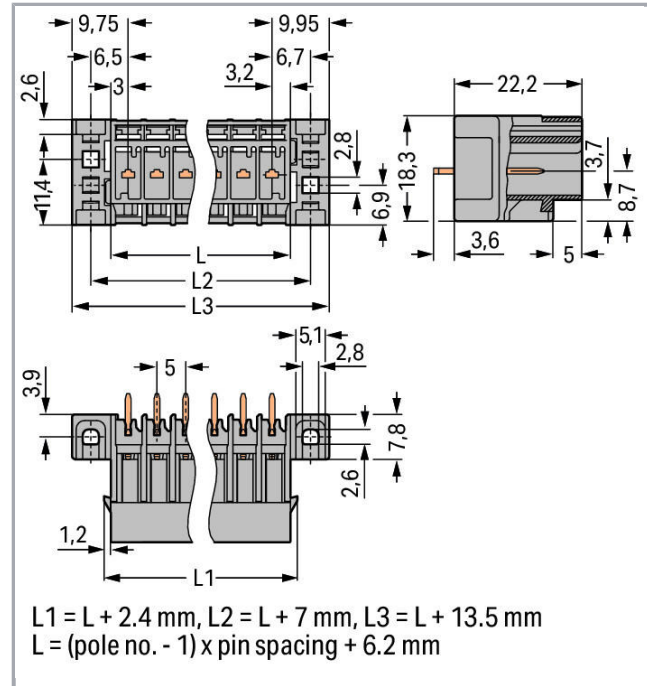

Data

Elektrické parametry

Ratings per IEC/EN 60664-1

Návrhové napětí (III / 3)	250 V
Návrhové rázové napětí (III / 3)	4 kV
Návrhové napětí (III/2)	500 V
Návrhové rázové napětí (III / 2)	4 kV
Jmenovitý proud	32 A
Legenda (návrhové hodnoty)	(III / 3) ≙ kategorie přepětí III / stupeň znečištění 3

Údaje o připojení

Počet pólů	13
Celkový počet potenciálů	13
Počet úrovní	1