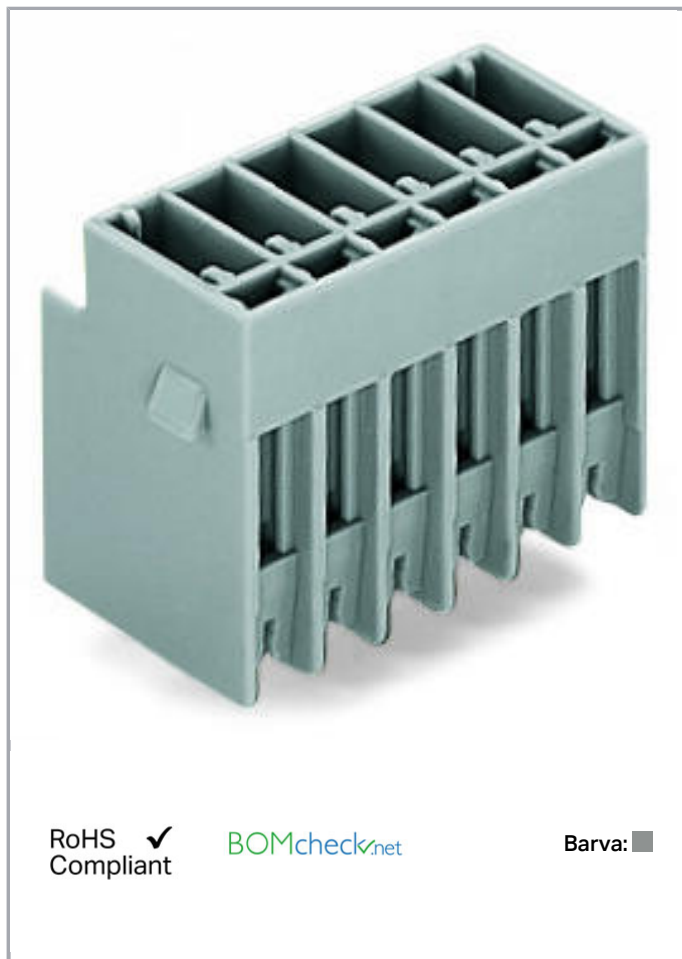

Datový list | Objednací číslo: 769-643

THT male header; 1.0 x 1.0 mm solder pin; straight; Pin spacing 5 mm; 13-pole; gray

www.wago.com/769-643

Data

Elektrické parametry

Ratings per IEC/EN 60664-1

Návrhové napětí (III / 3)	250 V
Návrhové rázové napětí (III / 3)	4 kV
Návrhové napětí (III/2)	500 V
Návrhové rázové napětí (III / 2)	4 kV
Jmenovitý proud	32 A
Legenda (návrhové hodnoty)	(III / 3) ≙ kategorie přepětí III / stupeň znečištění 3