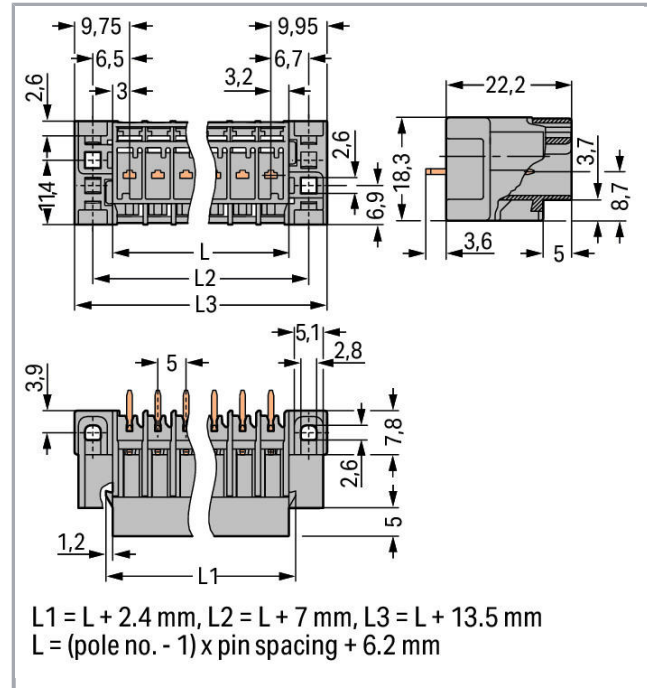

Datový list | Objednáací číslo: 769-642/004-000

THT male header; 1.0 x 1.0 mm solder pin; straight; Pin spacing 5 mm; 12-pole; gray

www.wago.com/769-642/004-000

RoHS Compliant

BOMcheck.net

Barva: ■

Data

Elektrické parametry

Údaje o připojení

Počet pólů	12
Celkový počet potenciálů	12
Počet úrovní	1

**Geometrické údaje**

Rozteč	5 mm / 0.197 inch
Šířka	74,7 mm / 2.941 inch
Výška od povrchu	22,2 mm / 0.874 inch
Hloubka	18,3 mm / 0.72 inch

Mechanické parametry

Způsob upevnění	Upevňovací příruba
-----------------	--------------------

Plug connection

Typ kontaktu (konektor)	Konektor (vidlice) / zástrčka
Typ připojení konektoru	na desky plošných spojů
Ochrana proti chybnému zapojení	No
Směr zapojení vůči desce plošných spojů	90°