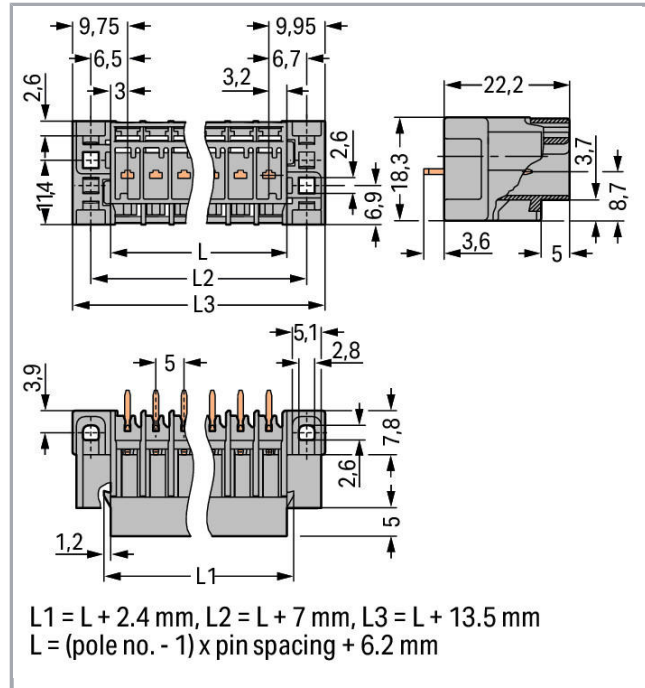

Datový list | Objednací číslo: 769-640/004-000

THT male header; 1.0 x 1.0 mm solder pin; straight; Pin spacing 5 mm; 10-pole; gray

www.wago.com/769-640/004-000

RoHS Compliant

BOMcheck.net

Barva: ■

Data

Elektrické parametry

Údaje o připojení

Počet pólů	10
Celkový počet potenciálů	10
Počet úrovní	1

**Geometrické údaje**

Rozteč	5 mm / 0.197 inch
Šířka	64,7 mm / 2.547 inch
Výška od povrchu	22,2 mm / 0.874 inch
Hloubka	18,3 mm / 0.72 inch

Mechanické parametry

Způsob upevnění	Upevňovací příruba
-----------------	--------------------

Plug connection

Typ kontaktu (konektor)	Konektor (vidlice) / zástrčka
Typ připojení konektoru	na desky plošných spojů
Ochrana proti chybnému zapojení	No
Směr zapojení vůči desce plošných spojů	90°