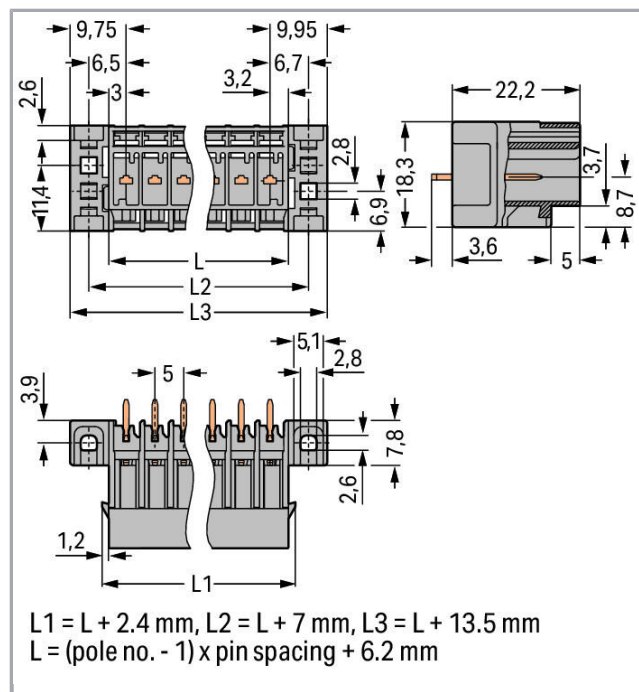

Data

Elektrické parametry

Ratings per IEC/EN 60664-1

Návrhové napětí (III / 3)	250 V
Návrhové rázové napětí (III / 3)	4 kV
Návrhové napětí (III/2)	500 V
Návrhové rázové napětí (III / 2)	4 kV
Jmenovitý proud	32 A
Legenda (návrhové hodnoty)	(III / 3) ≙ kategorie přepětí III / stupeň znečištění 3

Údaje o připojení

Počet pólů	9
Celkový počet potenciálů	9
Počet úrovní	1