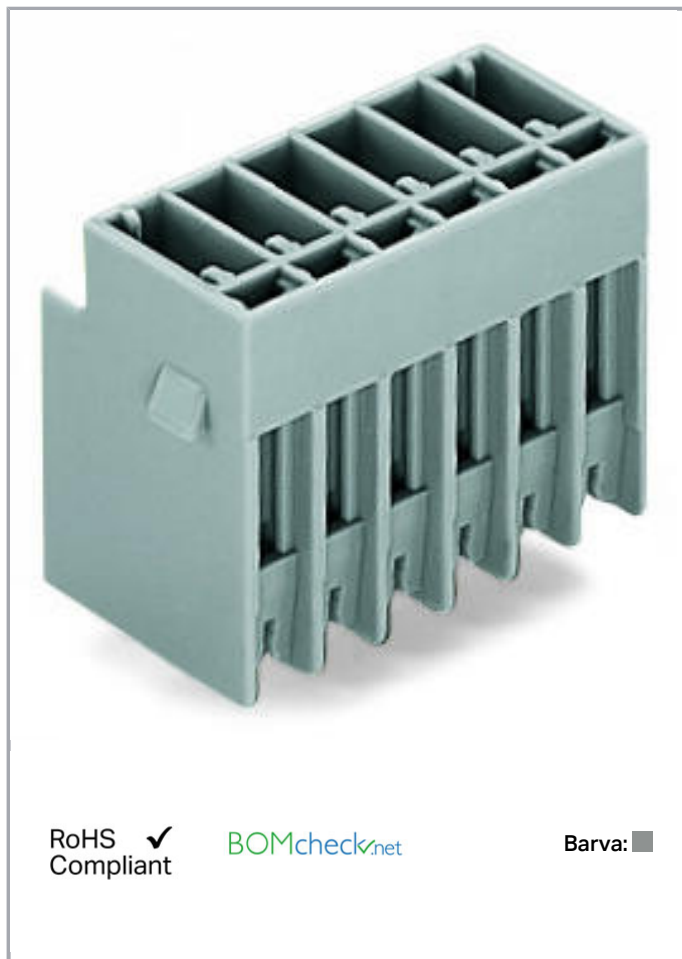

Datový list | Objednací číslo: 769-637

Konektor s pájecími piny THT; 1.0 x 1.0 mm solder pin; Rovné provedení;  
Rozteč 5 mm; 7pól.; Šedá

[www.wago.com/769-637](http://www.wago.com/769-637)

RoHS  
Compliant ✓