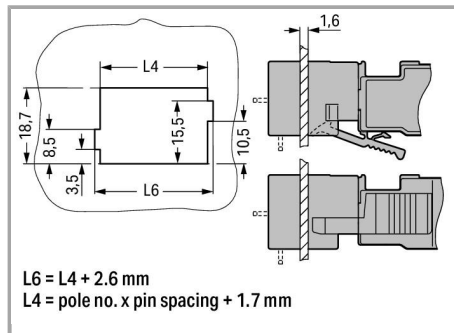

Obj. č.: 210-831 Popisovací páska; Na cívce; Šířka 2,3 mm; Bez potisku; Samolepicí; Bílá	www.wago.com/210-831
	Obj. č.: 210-832 Popisovací páska; Na cívce; Šířka 3 mm; Bez potisku; Samolepicí; Bílá	www.wago.com/210-832
	Obj. č.: 210-833 Popisovací páska; Na cívce; Šířka 6 mm; Bez potisku; Samolepicí; Bílá	www.wago.com/210-833
	Obj. č.: 210-834 Popisovací páska; Na cívce; Šířka 5 mm; Bez potisku; Samolepicí; Bílá	www.wago.com/210-834

Ke stažení

Documentation

Additional Information

Technical explanations	03-Apr-2019	pdf 2,1 MB	Stáhnout

CAD/CAE-Data

CAD data

2D/3D Models 769-637	URL	Stáhnout

Handling Instructions

Assembly

Cutout

Male headers with solder pins

Application