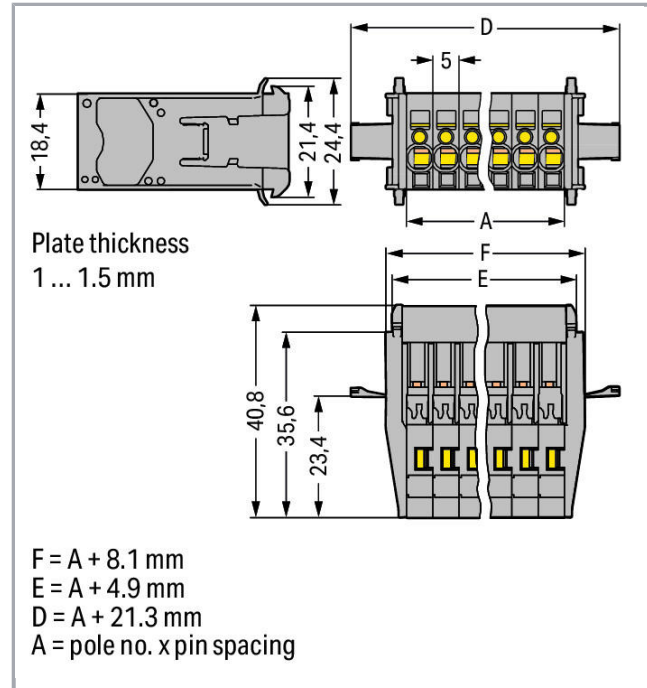

Data

Elektrické parametry

Ratings per IEC/EN 60664-1

Návrhové napětí (III / 3)	500 V
Návrhové rázové napětí (III / 3)	6 kV
Jmenovitý proud	32 A
Legenda (návrhové hodnoty)	(III / 3) ≙ kategorie přepětí III / stupeň znečištění 3

Údaje o připojení

Připojovací technika	CAGE CLAMP®
Způsob ovládání	Ovládací nástroj
Materiály připojitelných vodičů	Měď
Jmenovitý průřez	4 mm²
Plný vodič	0,08 ... 4 mm² / 28 ... 12 AWG
Jemně laněný vodič	0,08 ... 4 mm² / 28 ... 12 AWG
Délka odizolování	8 ... 9 mm / 0.31 ... 0.35 palec