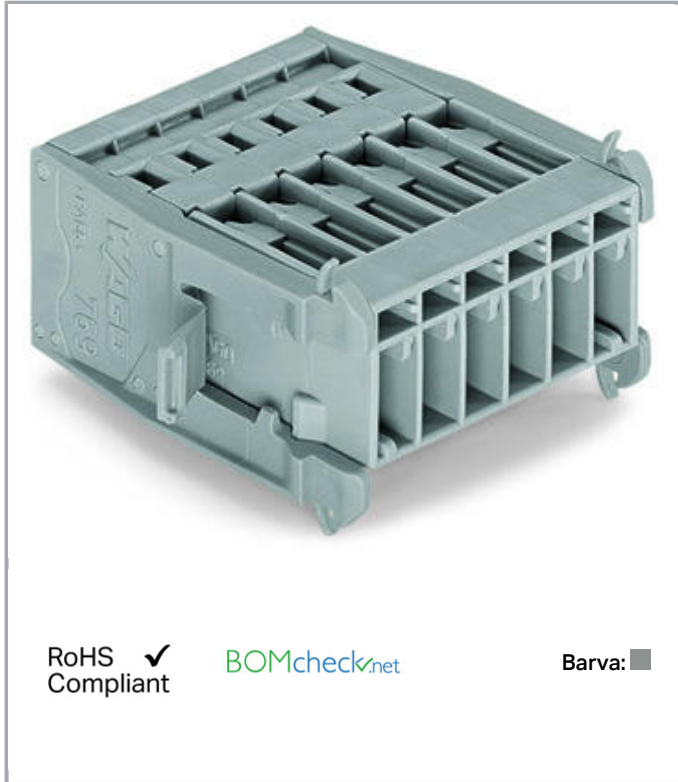

Datový list | Objednací číslo: 769-615/005-000

1 vodičový konektor s pájecími piny; Zajišťovací příruba; 4 mm²; Rozteč 5 mm; 15pól.; 4,00 mm²; Šedá

www.wago.com/769-615/005-000

RoHS Compliant

BOMcheck.net