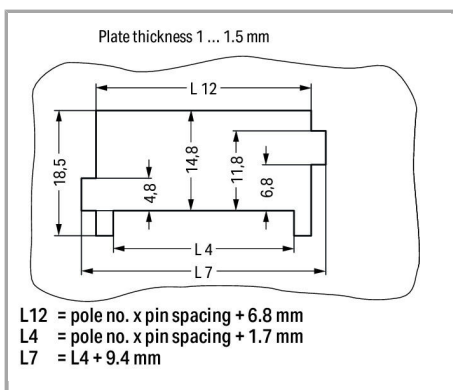

Sheet metal cutout

Male connectors with CAGE CLAMP® connection (769-6xx/005-000) and snap-in flanges

Inserting a conductor