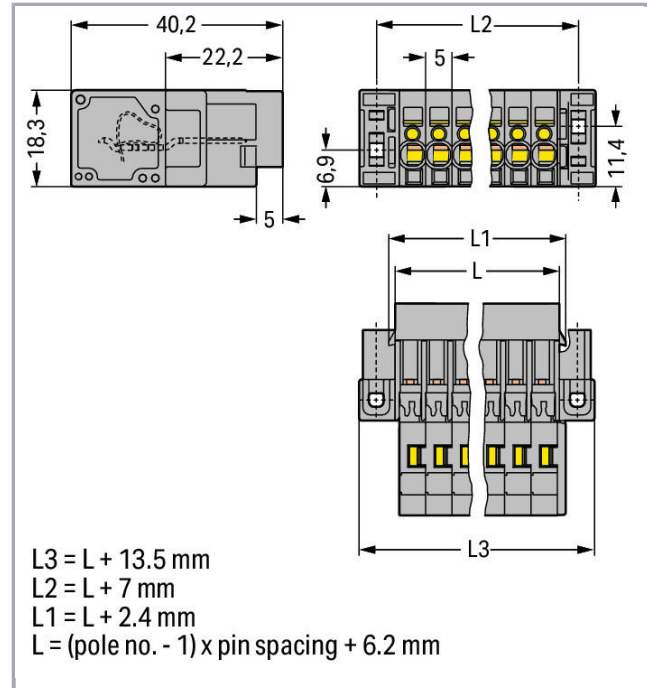

Data

Elektrické parametry

Ratings per IEC/EN 60664-1

Návrhové napětí (III / 3)	500 V
Návrhové rázové napětí (III / 3)	6 kV
Jmenovitý proud	32 A
Legenda (návrhové hodnoty)	(III / 3) ≙ kategorie přepětí III / stupeň znečištění 3

Údaje o připojení

Připojovací technika	CAGE CLAMP®
Způsob ovládání	Ovládací nástroj
Materiály připojitelných vodičů	Měď
Jmenovitý průřez	4 mm²
Plný vodič	0,08 ... 4 mm² / 28 ... 12 AWG
Jemně laněný vodič	0,08 ... 4 mm² / 28 ... 12 AWG
Délka odizolování	8 ... 9 mm / 0.31 ... 0.35 palec