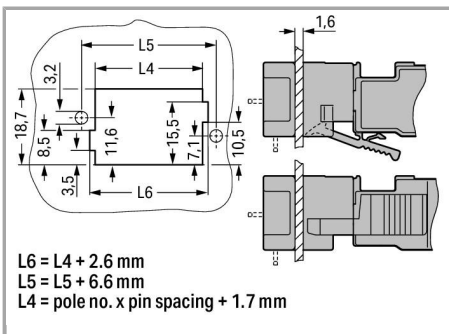

Obj. č.: 248-501/000-024

Popisovací karta Mini-WSB; Jako karta; Neflexibilní; Bez potisku; Možnost naklapnutí; Fialová

www.wago.com/248-501/000-024

Protective Warning Marker

Obj. č.: 280-415

Výstražný kryt; S černým symbolem blesku; Pro 5 svorek; Žlutá

www.wago.com/280-415

Ke stažení

Documentation

Additional Information

Technical explanations	03-Apr-2019	pdf 2,1 MB	Stáhnout

CAD/CAE-Data

CAD data

2D/3D Models 769-614/002-000	URL	Stáhnout

CAE data

EPLAN Data Portal 769-614/002-000	Stáhnout

WSCAD Universe 769-614/002-000	Stáhnout

Handling Instructions

Assembly

Cutout

Male headers with solder pins and fixing flanges

Inserting a conductor