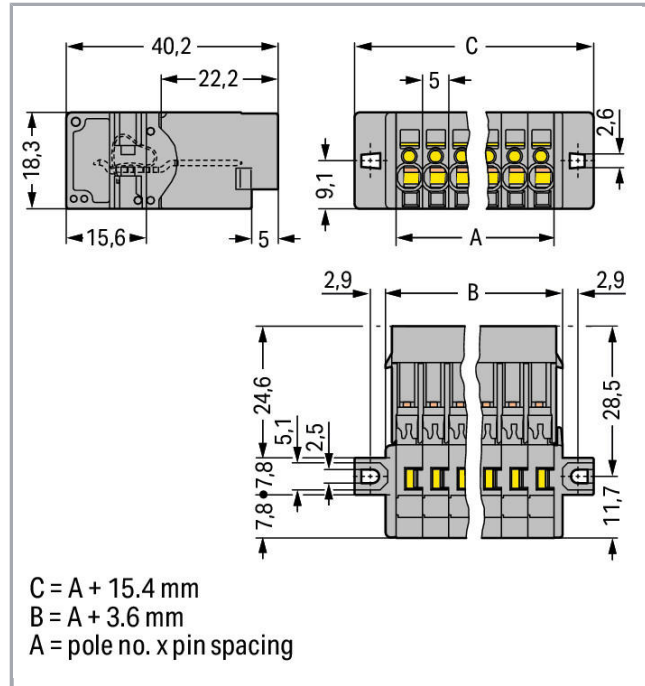

Datový list | Objednací číslo: 769-614/002-000

1 vodičový konektor s pájecími piny; Upevňovací příruba; 4 mm²; Rozteč 5 mm; 14pól.; 4,00 mm²; Šedá

www.wago.com/769-614/002-000

RoHS Compliant

BOMcheck.net

Barva: ■

Údaje o připojení

Připojovací technika	CAGE CLAMP®
Způsob ovládání	Ovládací nástroj
Materiály připojitelných vodičů	Měď
Jmenovitý průřez	4 mm ²
Plný vodič	0,08 ... 4 mm ² / 28 ... 12 AWG
Jemně laněný vodič	0,08 ... 4 mm ² / 28 ... 12 AWG
Délka odizolování	8 ... 9 mm / 0.31 ... 0.35 palec

Počet pólů	14
Celkový počet kontaktních míst	14
Celkový počet potenciálů	14
Způsob zapojení	čelní připojení

Geometrické údaje

Rozteč	5 mm / 0.197 inch
Šířka	85,4 mm / 3.362 inch
Výška od povrchu	18,3 mm / 0.72 inch
Hloubka	40,2 mm / 1.583 inch