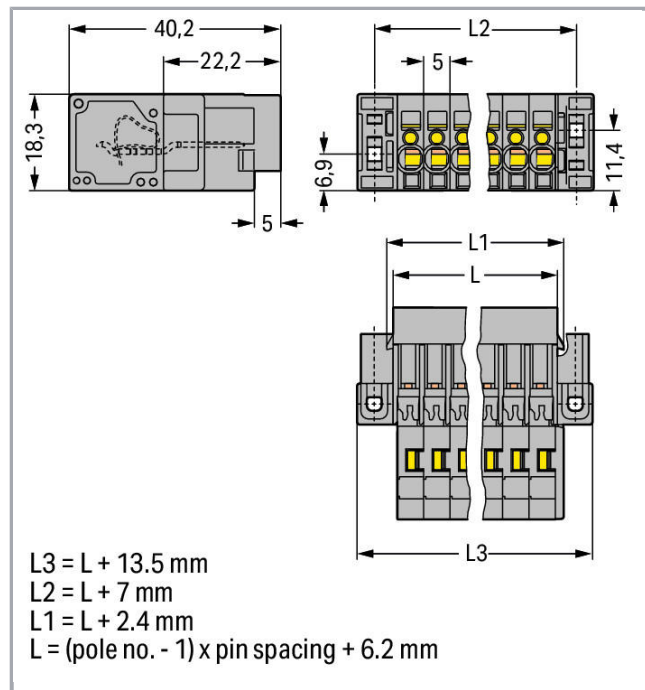

Datový list | Objednací číslo: 769-613/004-000

1 vodičový konektor s pájecími piny; Průchozí příruba; 4 mm²; Rozteč 5 mm;
13pól.; 4,00 mm²; Šedá

www.wago.com/769-613/004-000

Data

Elektrické parametry

Ratings per IEC/EN 60664-1

Návrhové napětí (III / 3)	500 V
Návrhové rázové napětí (III / 3)	6 kV
Jmenovitý proud	32 A
Legenda (návrhové hodnoty)	(III / 3) ≙ kategorie přepětí III / stupeň znečištění 3

Údaje o připojení

Připojovací technika	CAGE CLAMP®
Způsob ovládání	Ovládací nástroj
Materiály připojitelných vodičů	Měď
Jmenovitý průřez	4 mm²
Plný vodič	0,08 ... 4 mm² / 28 ... 12 AWG
Jemně laněný vodič	0,08 ... 4 mm² / 28 ... 12 AWG
Délka odizolování	8 ... 9 mm / 0.31 ... 0.35 palec