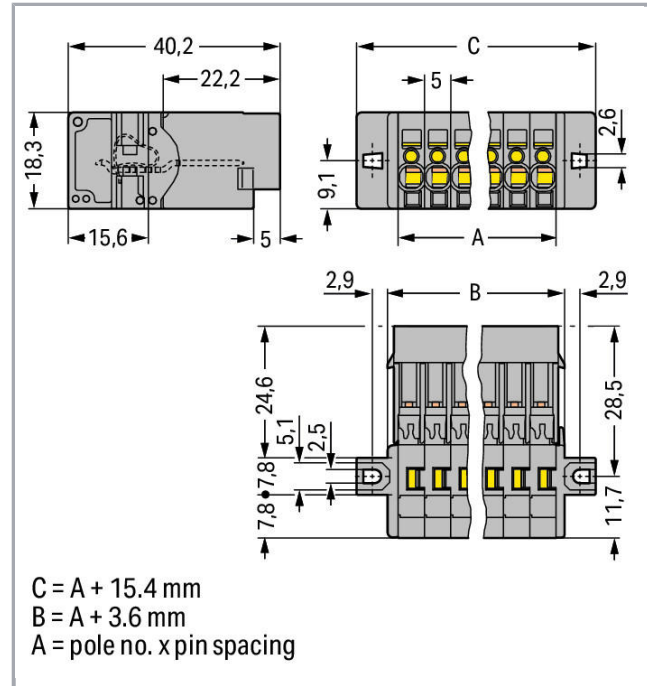

Datový list | Objednací číslo: 769-613/002-000

1 vodičový konektor s pájecími piny; Upevňovací příruba; 4 mm²; Rozteč 5 mm; 13pól.; 4,00 mm²; Šedá

www.wago.com/769-613/002-000

RoHS Compliant

BOMcheck.net

Barva: ■

Údaje o připojení

Připojovací technika	CAGE CLAMP®
Způsob ovládání	Ovládací nástroj
Materiály připojitelných vodičů	Měď
Jmenovitý průřez	4 mm ²
Plný vodič	0,08 ... 4 mm ² / 28 ... 12 AWG
Jemně laněný vodič	0,08 ... 4 mm ² / 28 ... 12 AWG
Délka odizolování	8 ... 9 mm / 0.31 ... 0.35 palec

Počet pólů	13
Celkový počet kontaktních míst	13
Celkový počet potenciálů	13
Způsob zapojení	čelní připojení

Geometrické údaje

Rozteč	5 mm / 0.197 inch
Šířka	80,4 mm / 3.165 inch
Výška od povrchu	18,3 mm / 0.72 inch
Hloubka	40,2 mm / 1.583 inch