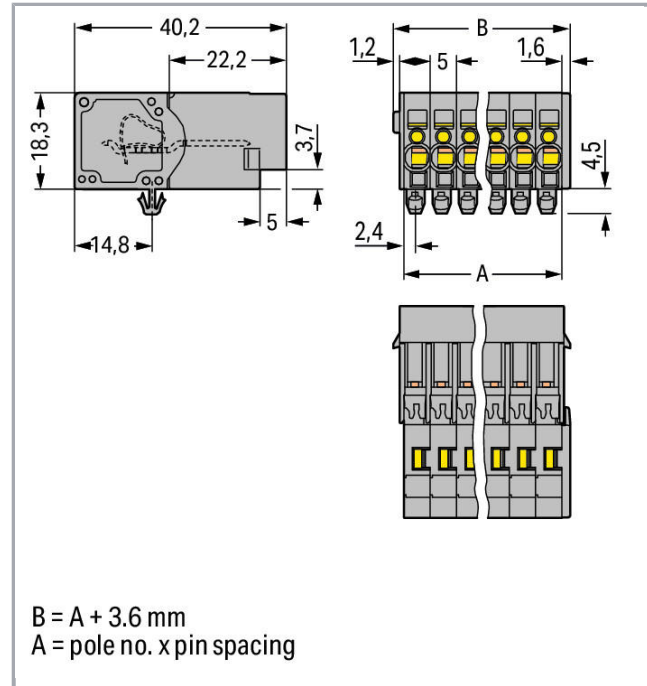

Data

Elektrické parametry

Ratings per IEC/EN 60664-1

Návrhové napětí (III / 3)	500 V
Návrhové rázové napětí (III / 3)	6 kV
Jmenovitý proud	32 A
Legenda (návrhové hodnoty)	(III / 3) ≙ kategorie přepětí III / stupeň znečištění 3

Údaje o připojení

Připojovací technika	CAGE CLAMP®
Způsob ovládání	Ovládací nástroj
Materiály připojitelných vodičů	Měď
Jmenovitý průřez	4 mm²
Plný vodič	0,08 ... 4 mm² / 28 ... 12 AWG
Jemně laněný vodič	0,08 ... 4 mm² / 28 ... 12 AWG
Délka odizolování	8 ... 9 mm / 0.31 ... 0.35 palec