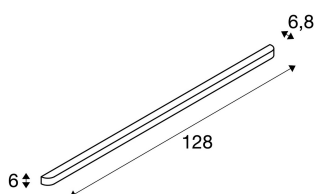

ARLINA 130

Indoor, nástenné LED svítidlo, hliníkové, 3000K

Obzvlášt příjemné osvětlení obytných a obchodních místností zajistí pevně zabudovaná prémiová LED v nástenném LED svítidle ARLINA 130. Nástenné svítidlo ARLINA 130 s hodnotou CRI větší nebo rovnou 80 je ideální pro barevně vrstvené osvětlení prodejních nebo kancelářských místností. Toto nástenné svítidlo se vyznačuje udržitelností a zanedbatelnými nároky na údržbu díky předpokládané životnosti 30 000 hodin.

TECHNICKÁ DATA

výrobku:	1002240
Primární jmenovité napětí	220-240V ~50/60Hz mA/V
Sekundární proud / sekundární napětí	700 mA/V
Délka	128.0 cm
Šířka	6.8 cm
Výška	6.0 cm
Hmotnost netto	3.897 kg
Celková hmotnost	4.459 kg
Kód IP	IP 20
Třída ochrany	I
Montáž	Nástavba
Podrobnosti montáže	Stěna
Píkon	28.0 W
Lumen	2400 lm
Teplota barvy světla	3000 Kelvin
CRI	>80
Třídění	6
Životnost	30000 h
Teplota prostředí	25 °C
BIG WHITE strana	169