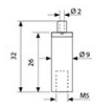

Sada k zavěšení 4FA - délka lanka 1,5m

Kód produktu: **ML-741.620.50.1**Typ produktu: **4FA**

McLED Asist

+420 220 184 886, +420 220 184 827, +420 220 184 894, +420 220 184 881

support@mcled.cz

Popis: Sada k zavěšení např. svítidel - obsahuje 1x ocelové lanko délky 1,5m, 1x zaoblenou stropní příchytku a 1x uchycení do svítidla (vnitřní závit M5 hloubka 6,6mm).

Parametry:

Typ příslušenství: **Závěsné lanko**Barva: **Nerez**Materiál: **Ocel**Délka [mm]: **1500**Průměr [mm]: **1,2**EAN: **8594059196668****1** ML-741.261.50.0**2** ML-741.334.50.0-1500**3** ML-741.106.50.0