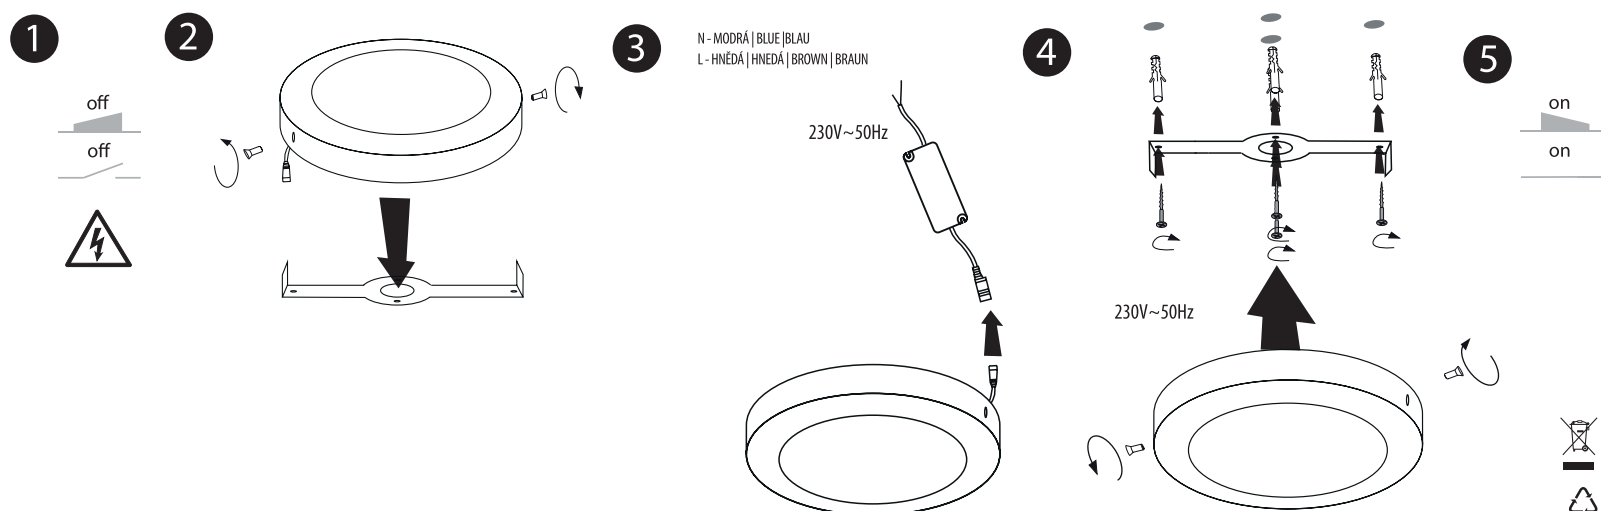

Instalace | Inštalácia | Installation | Installierung

MODEL	W	lm			mA	CCT
LM21100001	18W	1350	Ø225x40mm	730g	300mA	3000K
LM21100003	24W	1950	Ø300x40mm	1240g	600mA	3000K
LM21100002	18W	1350	225x225x40mm	930g	300mA	3000K
LM21100004	24W	1950	300x300x40mm	1430g	600mA	3000K

MODEL	W	lm			mA	CCT
LM21300001	18W	1450	Ø225x40mm	730g	300mA	4000K
LM21300003	24W	2050	Ø300x40mm	1240g	600mA	4000K
LM21300002	18W	1450	225x225x40mm	930g	300mA	4000K
LM21300004	24W	2050	300x300x40mm	1430g	600mA	4000K