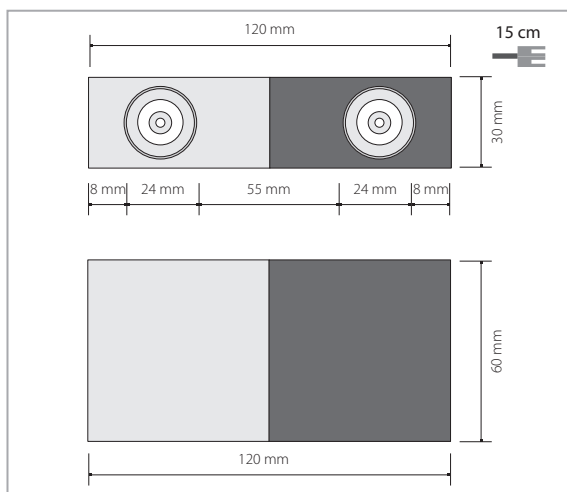

VARIO DOUBLE ALUMINIUM

V2/NBT	■ ●	2LED	2x3W	IP20	2x140lm
V2/NBS	■ ●	2LED	2x3W	IP20	2x160lm
V2/CBT	■ ●	2LED	2x3W	IP20	2x140lm
V2/CBS	■ ●	2LED	2x3W	IP20	2x160lm