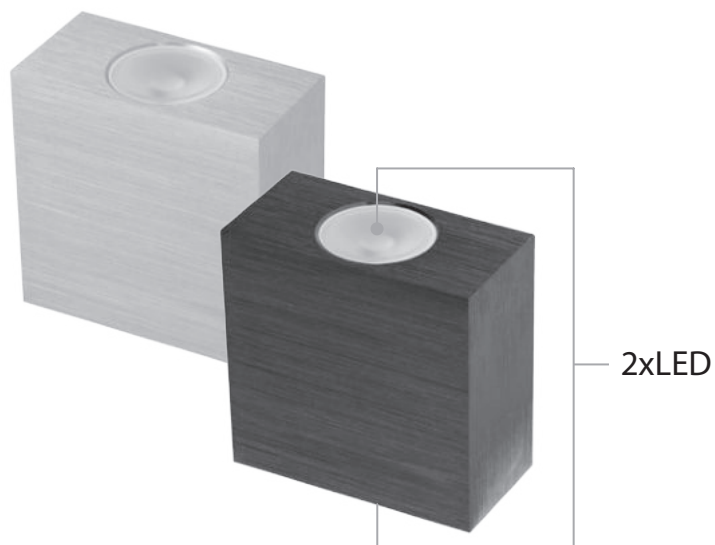

VARIO DOUBLE ALUMINIUM

V2/NBT	■ ●	2LED	2x3W	IP20	2x140lm
V2/NBS	■ ●	2LED	2x3W	IP20	2x160lm
V2/CBT	■ ●	2LED	2x3W	IP20	2x140lm
V2/CBS	■ ●	2LED	2x3W	IP20	2x160lm