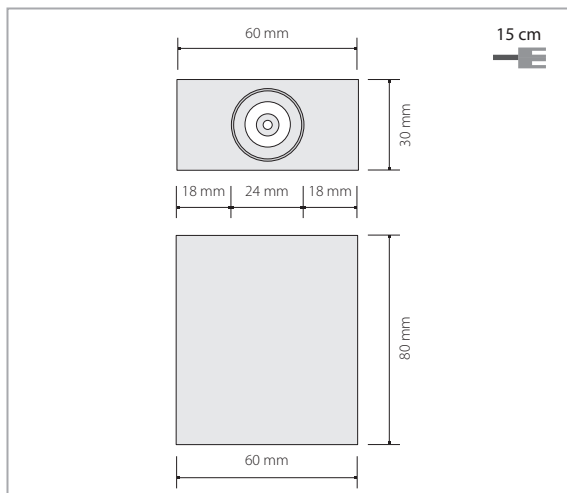

VARIO DOUBLE ALUMINIUM

V2/NBT	■ ●	2LED	2x3W	IP20	2x140lm
V2/NBS	■ ●	2LED	2x3W	IP20	2x160lm
V2/CBT	■ ●	2LED	2x3W	IP20	2x140lm
V2/CBS	■ ●	2LED	2x3W	IP20	2x160lm