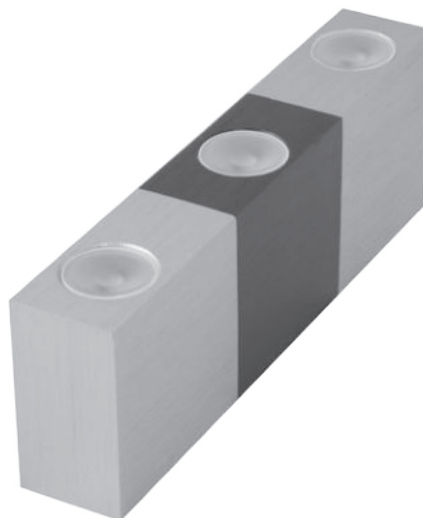

VARIOTRIO ALUMINIUM

V3/BT		3LED	3x3W	IP20	3x140lm
V3/BS		3LED	3x3W	IP20	3x160lm

MOŽNOSTI INSTALACE | MOUNTING OPTIONS | INSTALLATIONSMÖGLICHKEIT