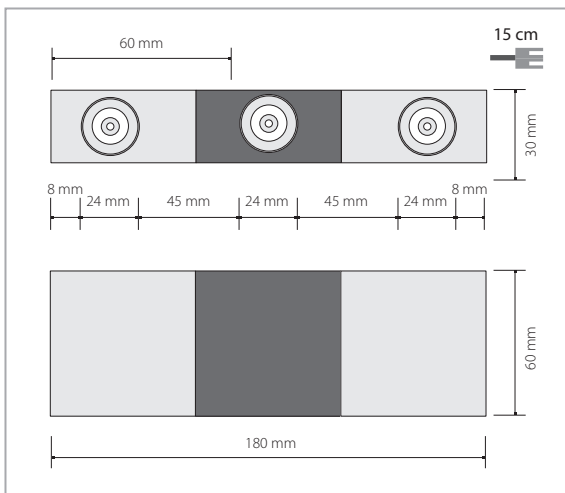

VARIOTRIO ALUMINIUM

V3/BT		3LED	3x3W	IP20	3x140lm
V3/BS		3LED	3x3W	IP20	3x160lm

MOŽNOSTI INSTALACE | MOUNTING OPTIONS | INSTALLATIONSMÖGLICHKEIT