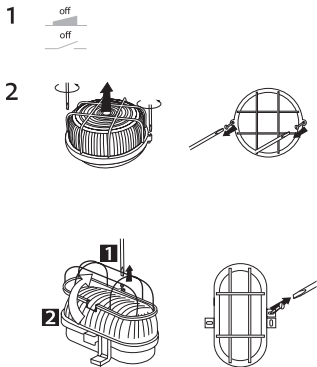

Instalace | Inštalácia | Installation | Installierung

Všetchna práva vyhrazena. Technické údaje se mohou změnit bez předchozího upozornění. Všetky práva vyhrazené. Technické údaje sa môžu zmeniť bez predchádzajúceho upozornenia.

All right reserved. Technical data can be changed without previous notice. Alle Rechte vorbehalten. Technische Daten können sich ohne vorheriges Hinweis verändern.