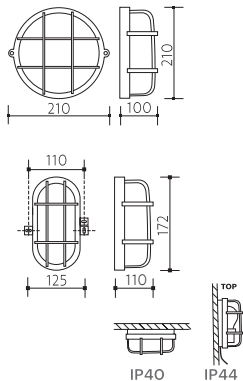

Instalace | Inštalácia | Installation | Installierung

Všetchna práva vyhrazena. Technické údaje se mohou změnit bez předchozího upozornění. Všetky práva vyhrazené. Technické údaje sa môžu zmeniť bez predchádzajúceho upozornenia.

All right reserved. Technical data can be changed without previous notice. Alle Rechte vorbehalten. Technische Daten können sich ohne vorheriges Hinweis verändern.