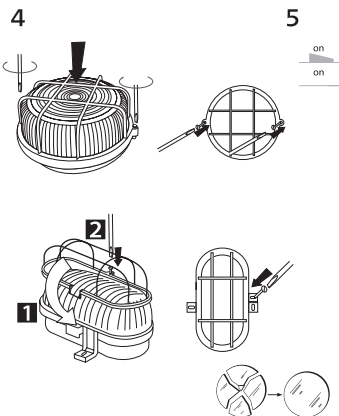

Instalace | Inštalácia | Installation | Installierung

Všetchna práva vyhrazena. Technické údaje se mohou změnit bez předchozího upozornění. Všetky práva vyhrazené. Technické údaje sa môžu zmeniť bez predchádzajúceho upozornenia.

All right reserved. Technical data can be changed without previous notice. Alle Rechte vorbehalten. Technische Daten können sich ohne vorheriges Hinweis verändern.