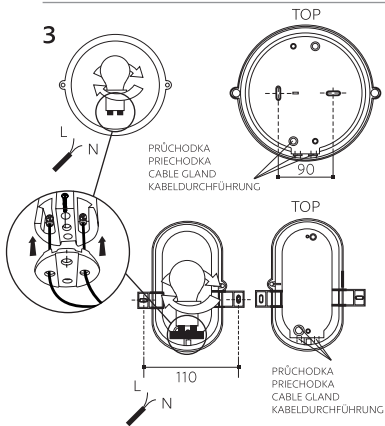

Instalace | Inštalácia | Installation | Installierung

Všetchna práva vyhrazena. Technické údaje se mohou změnit bez předchozího upozornění. Všetky práva vyhrazené. Technické údaje sa môžu zmeniť bez predchádzajúceho upozornenia.

All right reserved. Technical data can be changed without previous notice. Alle Rechte vorbehalten. Technische Daten können sich ohne vorheriges Hinweis verändern.