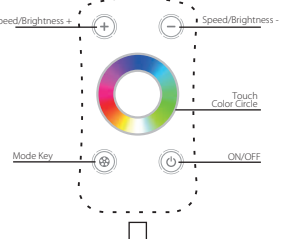

☐

M4-RGBW
PN78000105