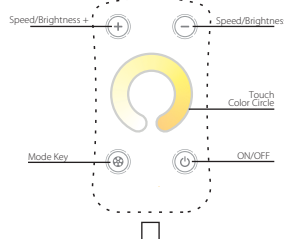

☐

M3-RGB
PN78000103