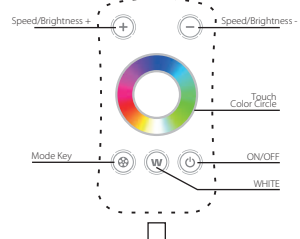

panlux®
lighting

Dálkový ovladač Remote Control

**3V DC
BATTERY**

**433,92
MHz**

**°C
-10~40°C**

**kg
0,042kg**

Kompatibilní s přijímači/Compatible Receiver:

DIM, TAS, RGB - M3-3A | RGBW - M4-A5

Dosah/Remote Distance: 30m

Rozměry/Dimensions: 104 x 60 x 9 mm

Přijímač

Receiver

**IN
12~24V
DC**

**MAX
240W(12V)
480W(24V)**

**OUT
MAX
3x3A**

**°C
-10~40°C**

**kg
0,047kg**

Kompatibilní s ovladači/Compatible Remote Control:

M3-A3 - DIM, TAS, RGB

M4-A5 - RGBW

Rozměry/Dimensions: 135 x 30 x 20 mm

RF-SYNC

12/24V =

12/24V =

30m

RF

Stěna/Wall
Magnet

BAT 3V =
(CR2032)

12/24V =

DIM
TAS
RGB
RGBW

DEKORA

GU5,3

☐ M4-A5

☐ M3-A3

M1-DIM
PN78000101

☐

M2-TAS
PN78000102

☐

M3-RGB
PN78000103

☐

M4-RGBW
PN78000105

☐

www.panlux.cz

BOX SET MINI CONTROLLER 180015