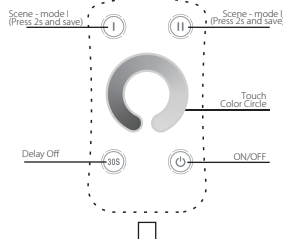

☐

M2-TAS
PN78000102