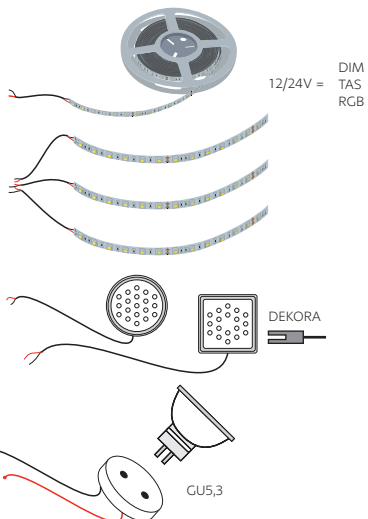

Stěna/Wall
Magnet

BAT 3V=
(CR2032)