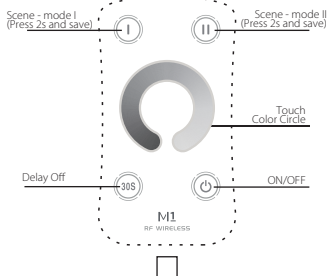

M1-DIM
PN78000101