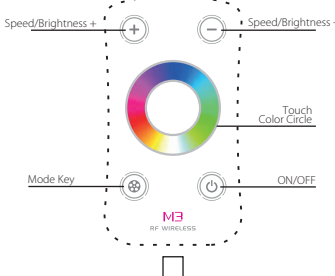

M3-RGB
PN78000103