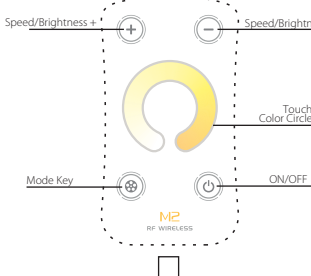

M2-TAS
PN78000102