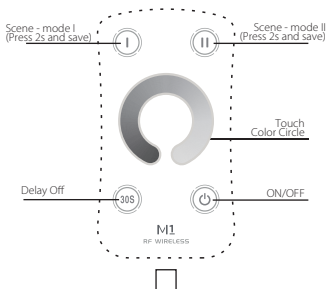

M1-DIM
PN78000101