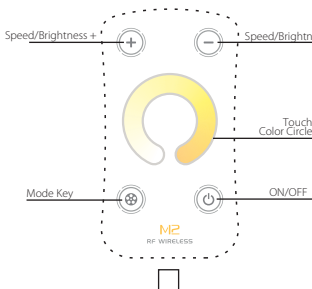

M2-TAS
PN78000102