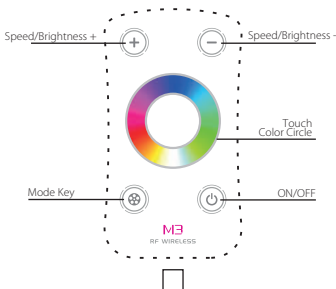

M3-RGB
PN78000103