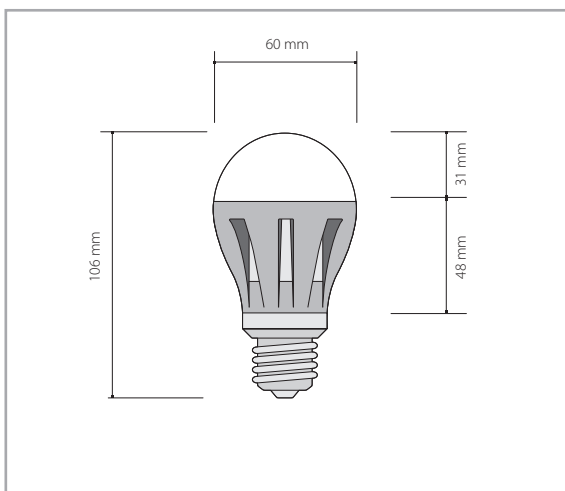

LED ŽÁROVKA DELUXE

PN65106001		LED	10W	E27	880lm
PN65206001		LED	10W	E27	900lm

LED ŽÁROVKA DELUXE 12W | 15W

PN65106005		LED	12W	E27	1050lm
PN65206005		LED	12W	E27	1100lm
PN65106006		LED	15W	E27	1300lm
PN65206006		LED	15W	E27	1400lm
STMÍVATELNÉ DIMMABLE DIMMBAR					
PN65106007		LED	12W	E27	1050lm
PN65206007		LED	12W	E27	1100lm
PN65106008		LED	15W	E27	1300lm
PN65206008		LED	15W	E27	1400lm