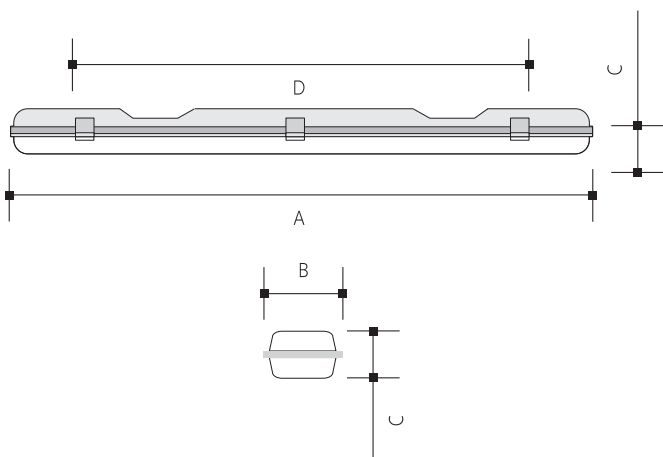

Verlangerte garantie (registration auf zaruka.panlux.cz notwendig)

Instalace | Inštalácia | Installation | Installierung

Model	W	lm				
PN33300001	13	1300	650x80x85	415	870g	3x2,5mm ²
PN33300002	25	2500	650x125x85	415	1090g	5x2,5mm ²
PN33300003	25	2500	1260x80x85	840	1440g	3x2,5mm ²
PN33300004	50	5000	1260x80x85	840	2040g	5x2,5mm ²
PN33300005	30	3000	1560x80x85	1400	1790g	3x2,5mm ²
PN33300006	60	6000	1560x125x85	1400	2420g	5x2,5mm ²