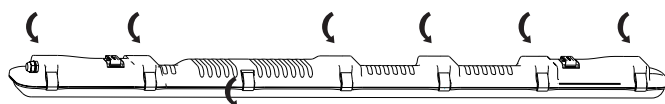

Instalace | Inštalácia | Installation | Installierung

Model	W	lm				
PN33300001	13	1300	650x80x85	415	870g	3x2,5mm²
PN33300002	25	2500	650x125x85	415	1090g	5x2,5mm²
PN33300003	25	2500	1260x80x85	840	1440g	3x2,5mm²
PN33300004	50	5000	1260x80x85	840	2040g	5x2,5mm²
PN33300005	30	3000	1560x80x85	1400	1790g	3x2,5mm²
PN33300006	60	6000	1560x125x85	1400	2420g	5x2,5mm²

1

2

3

4

a

118
136
158

b

218
236
258

5

6

7

Technické údaje se mohou změnit bez předchozího upozornění.
Technické údaje sa môžu zmeniť bez predchádzajúceho upozornenia.

Všechna práva vyhrazena.
Všetky práva vyhradené.

Technical data can be changed without previous notice.
Technische Daten können sich ohne vorheriges Hinweils verändern.

All rights reserved.
Alle Rechte vorbehalten.