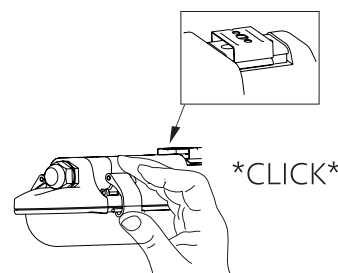

Instalace | Inštalácia | Installation | Installierung

Model	W	lm				
PN33300001	13	1300	650x80x85	415	870g	3x2,5mm²
PN33300002	25	2500	650x125x85	415	1090g	5x2,5mm²
PN33300003	25	2500	1260x80x85	840	1440g	3x2,5mm²
PN33300004	50	5000	1260x80x85	840	2040g	5x2,5mm²
PN33300005	30	3000	1560x80x85	1400	1790g	3x2,5mm²
PN33300006	60	6000	1560x125x85	1400	2420g	5x2,5mm²

1

2

3

4

a

118
136
158

b

218
236
258

5

6

7

Technické údaje se mohou změnit bez předchozího upozornění.
Technické údaje sa môžu zmeniť bez predchádzajúceho upozornenia.

Všechna práva vyhrazena.
Všetky práva vyhradené.

Technical data can be changed without previous notice.
Technische Daten können sich ohne vorheriges Hinweils verändern.

All rights reserved.
Alle Rechte vorbehalten.