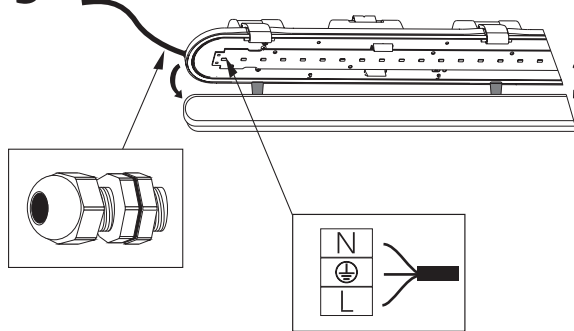

Instalace | Inštalácia | Installation | Installierung

Model	W	lm				
PN33300001	13	1300	650x80x85	415	870g	3x2,5mm²
PN33300002	25	2500	650x125x85	415	1090g	5x2,5mm²
PN33300003	25	2500	1260x80x85	840	1440g	3x2,5mm²
PN33300004	50	5000	1260x80x85	840	2040g	5x2,5mm²
PN33300005	30	3000	1560x80x85	1400	1790g	3x2,5mm²
PN33300006	60	6000	1560x125x85	1400	2420g	5x2,5mm²

1

2

3

4

a

118
136
158

b

218
236
258

5

6

7

Technické údaje se mohou změnit bez předchozího upozornění.
Technické údaje sa môžu zmeniť bez predchádzajúceho upozornenia.

Všechna práva vyhrazena.
Všetky práva vyhradené.

Technical data can be changed without previous notice.
Technische Daten können sich ohne vorheriges Hinweils verändern.

All rights reserved.
Alle Rechte vorbehalten.