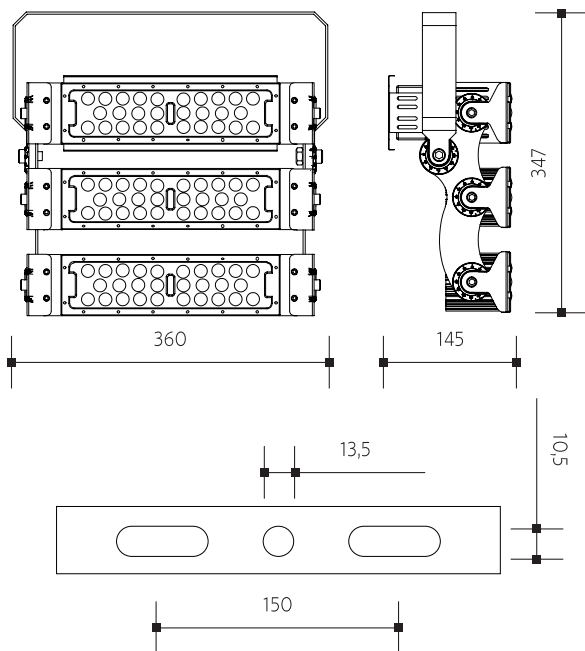

Instalace | Inštalácia | Installation | Installierung

Model	◊
PN33200007	60°
PN33200008	90°
PN33200009	150°*75°