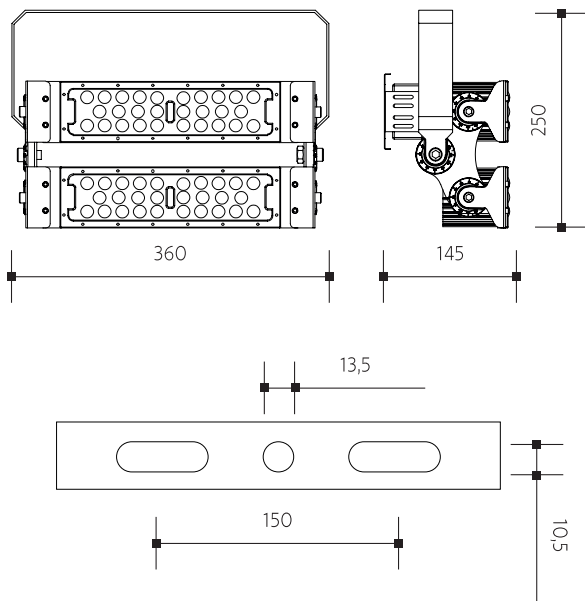

Instalace | Inštalácia | Installation | Installierung

Model	△
PN33200004	60°
PN33200005	90°
PN33200006	150°/75°

Svorkovnice IP68*
Svorkovnica IP68*
Connection box IP68*
Lüsterklemme IP68*

* PN03000049 není součástí balení
* PN03000049 nie je súčasťou balenia
* PN03000049 is not included
* PN03000049 nicht im Paket enthalten

7

Technické údaje se mohou změnit bez předchozího upozornění.
Technické údaje sa môžu zmeniť bez predchádzajúceho upozornenia.

Všechna práva vyhrazena.
Všetky práva vyhradené.

Technical data can be changed without previous notice.
Technische Daten können sich ohne vorheriges Hinweits verändern.

All rights reserved.
Alle Rechte vorbehalten.