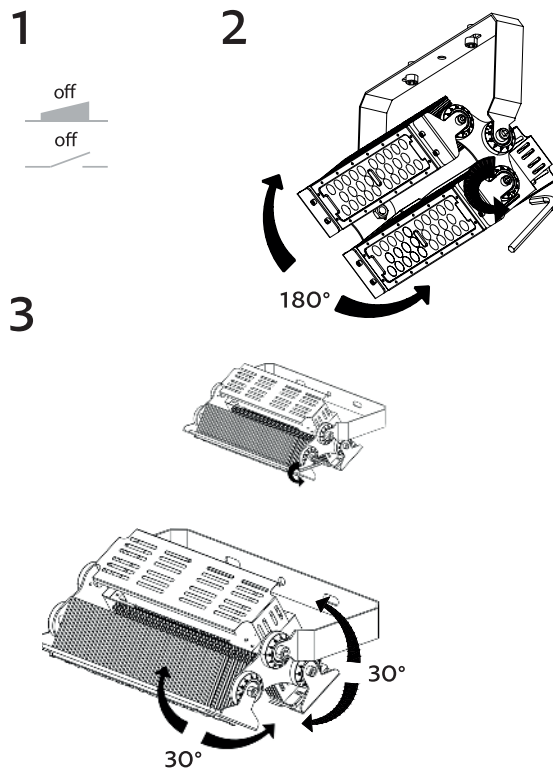

Instalace | Inštalácia | Installation | Installierung

Model	△
PN33200004	60°
PN33200005	90°
PN33200006	150°/75°

Svorkovnice IP68*
Svorkovnica IP68*
Connection box IP68*
Lüsterklemme IP68*

* PN03000049 není součástí balení
* PN03000049 nie je súčasťou balenia
* PN03000049 is not included
* PN03000049 nicht im Paket enthalten

7

Technické údaje se mohou změnit bez předchozího upozornění.
Technické údaje sa môžu zmeniť bez predchádzajúceho upozornenia.

Všechna práva vyhrazena.
Všetky práva vyhradené.

Technical data can be changed without previous notice.
Technische Daten können sich ohne vorheriges Hinweits verändern.

All rights reserved.
Alle Rechte vorbehalten.