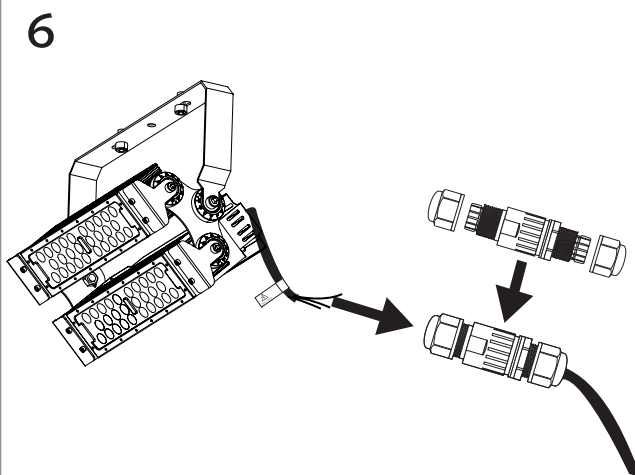

Instalace | Inštalácia | Installation | Installierung

Model	△
PN33200004	60°
PN33200005	90°
PN33200006	150°/75°

Svorkovnice IP68*
Svorkovnica IP68*
Connection box IP68*
Lüsterklemme IP68*

* PN03000049 není součástí balení
* PN03000049 nie je súčasťou balenia
* PN03000049 is not included
* PN03000049 nicht im Paket enthalten

7

Technické údaje se mohou změnit bez předchozího upozornění.
Technické údaje sa môžu zmeniť bez predchádzajúceho upozornenia.

Všechna práva vyhrazena.
Všetky práva vyhradené.

Technical data can be changed without previous notice.
Technische Daten können sich ohne vorheriges Hinweits verändern.

All rights reserved.
Alle Rechte vorbehalten.