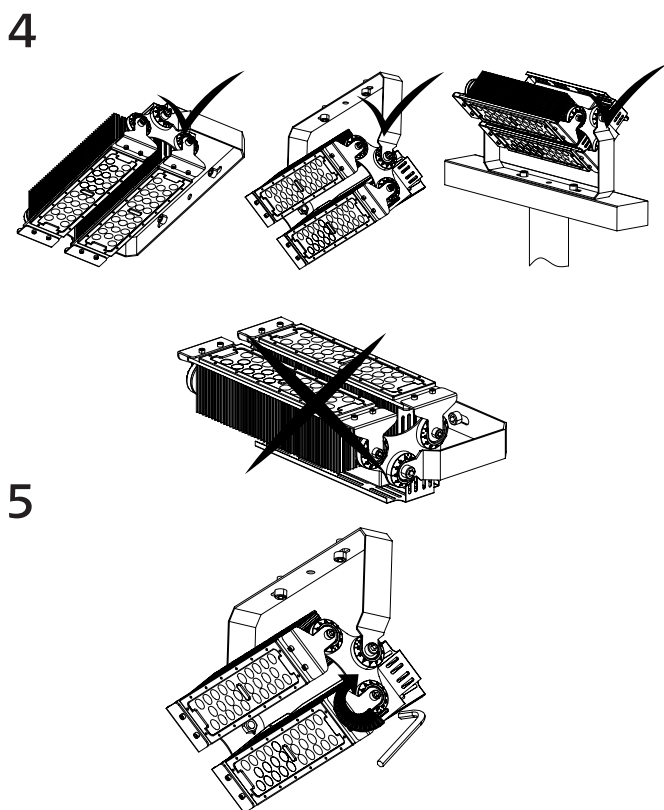

Instalace | Inštalácia | Installation | Installierung

Model	△
PN33200004	60°
PN33200005	90°
PN33200006	150°/75°

Svorkovnice IP68*
Svorkovnica IP68*
Connection box IP68*
Lüsterklemme IP68*

* PN03000049 není součástí balení
* PN03000049 nie je súčasťou balenia
* PN03000049 is not included
* PN03000049 nicht im Paket enthalten

7

Technické údaje se mohou změnit bez předchozího upozornění.
Technické údaje sa môžu zmeniť bez predchádzajúceho upozornenia.

Všechna práva vyhrazena.
Všetky práva vyhradené.

Technical data can be changed without previous notice.
Technische Daten können sich ohne vorheriges Hinweits verändern.

All rights reserved.
Alle Rechte vorbehalten.