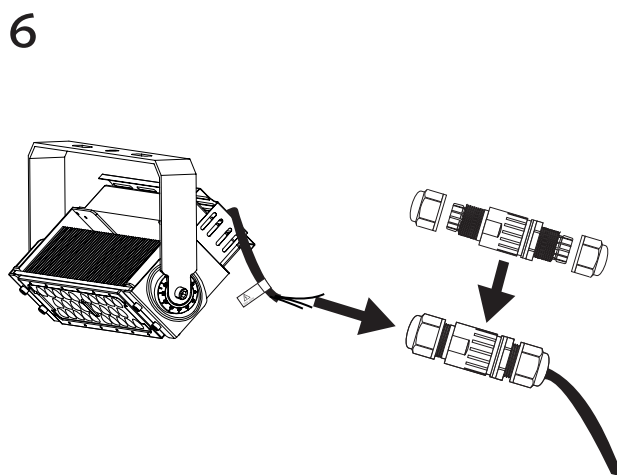

Instalace | Inštalácia | Installation | Installierung

Model	△
PN33200001	60°
PN33200002	90°
PN33200003	150°/75°

Svorkovnice IP68*
Svorkovnica IP68*
Connection box IP68*
Lüsterklemme IP68*

* PN03000049 není součástí balení
* PN03000049 nie je súčasťou balenia
* PN03000049 is not included
* PN03000049 nicht im Paket enthalten

7