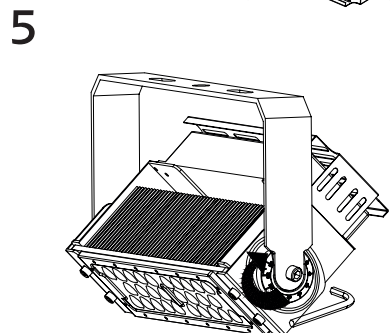

Instalace | Inštalácia | Installation | Installierung

Model	△
PN33200001	60°
PN33200002	90°
PN33200003	150°/75°

Svorkovnice IP68*
Svorkovnica IP68*
Connection box IP68*
Lüsterklemme IP68*

* PN03000049 není součástí balení
* PN03000049 nie je súčasťou balenia
* PN03000049 is not included
* PN03000049 nicht im Paket enthalten

7