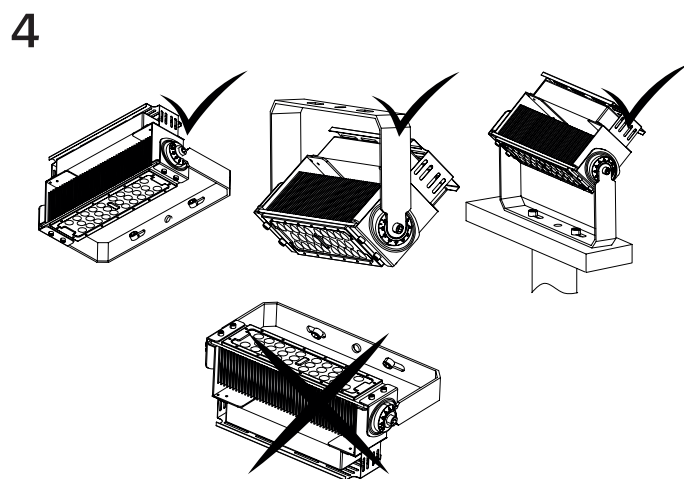

Instalace | Inštalácia | Installation | Installierung

Model	△
PN33200001	60°
PN33200002	90°
PN33200003	150°/75°

Svorkovnice IP68*
Svorkovnica IP68*
Connection box IP68*
Lüsterklemme IP68*

* PN03000049 není součástí balení
* PN03000049 nie je súčasťou balenia
* PN03000049 is not included
* PN03000049 nicht im Paket enthalten

7