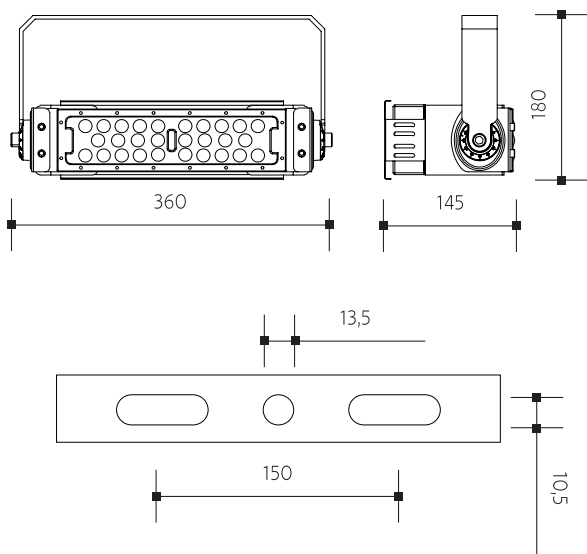

Instalace | Inštalácia | Installation | Installierung

Model	△
PN33200001	60°
PN33200002	90°
PN33200003	150°/75°

Svorkovnice IP68*
Svorkovnica IP68*
Connection box IP68*
Lüsterklemme IP68*

* PN03000049 není součástí balení
* PN03000049 nie je súčasťou balenia
* PN03000049 is not included
* PN03000049 nicht im Paket enthalten

7