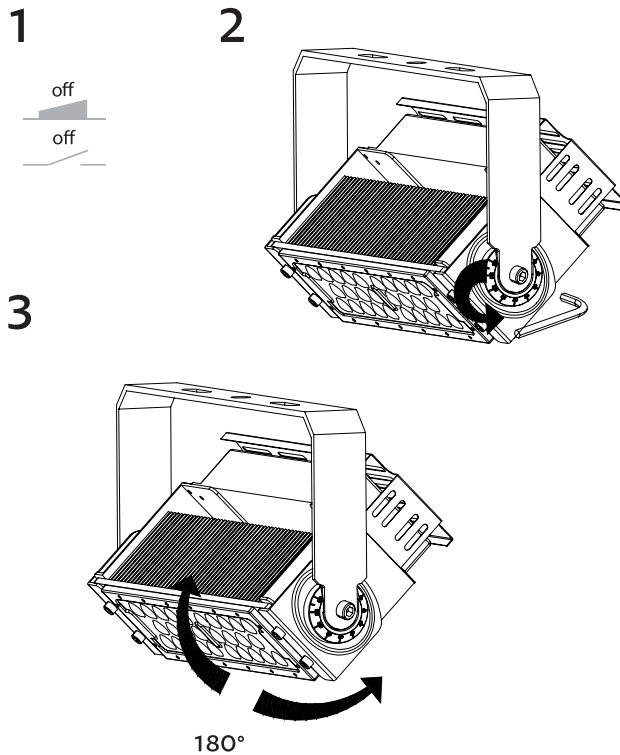

Instalace | Inštalácia | Installation | Installierung

Model	△
PN33200001	60°
PN33200002	90°
PN33200003	150°/75°

Svorkovnice IP68*
Svorkovnica IP68*
Connection box IP68*
Lüsterklemme IP68*

* PN03000049 není součástí balení
* PN03000049 nie je súčasťou balenia
* PN03000049 is not included
* PN03000049 nicht im Paket enthalten

7

Technické údaje se mohou změnit bez předchozího upozornění.
Technické údaje sa môžu zmeniť bez predchádzajúceho upozornenia.

Všechna práva vyhrazena.
Všetky práva vyhradené.

Technical data can be changed without previous notice.
Technische Daten können sich ohne vorheriges Hinweits verändern.

All rights reserved.
Alle Rechte vorbehalten.