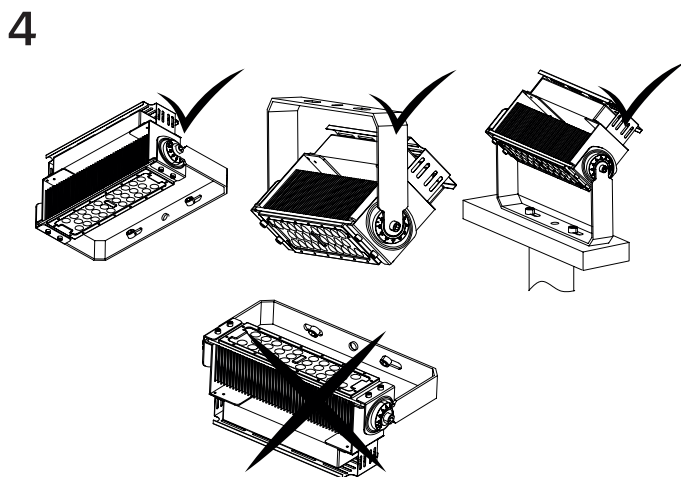

Instalace | Inštalácia | Installation | Installierung

Model	△
PN33200001	60°
PN33200002	90°
PN33200003	150°/75°

Svorkovnice IP68*
Svorkovnica IP68*
Connection box IP68*
Lüsterklemme IP68*

* PN03000049 není součástí balení
* PN03000049 nie je súčasťou balenia
* PN03000049 is not included
* PN03000049 nicht im Paket enthalten

7

Technické údaje se mohou změnit bez předchozího upozornění.
Technické údaje sa môžu zmeniť bez predchádzajúceho upozornenia.

Všechna práva vyhrazena.
Všetky práva vyhradené.

Technical data can be changed without previous notice.
Technische Daten können sich ohne vorheriges Hinweits verändern.

All rights reserved.
Alle Rechte vorbehalten.