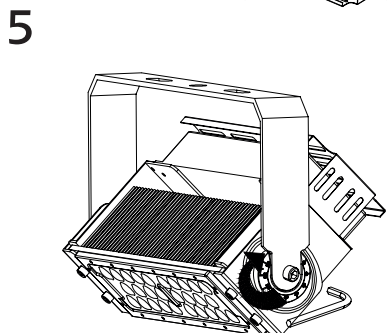

Instalace | Inštalácia | Installation | Installierung

Model	△
PN33200001	60°
PN33200002	90°
PN33200003	150°/75°

Svorkovnice IP68*
Svorkovnica IP68*
Connection box IP68*
Lüsterklemme IP68*

* PN03000049 není součástí balení
* PN03000049 nie je súčasťou balenia
* PN03000049 is not included
* PN03000049 nicht im Paket enthalten

7

Technické údaje se mohou změnit bez předchozího upozornění.
Technické údaje sa môžu zmeniť bez predchádzajúceho upozornenia.

Všechna práva vyhrazena.
Všetky práva vyhradené.

Technical data can be changed without previous notice.
Technische Daten können sich ohne vorheriges Hinweits verändern.

All rights reserved.
Alle Rechte vorbehalten.