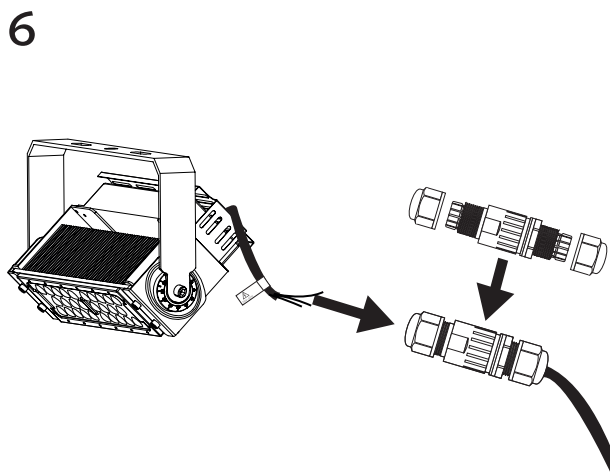

Instalace | Inštalácia | Installation | Installierung

Model	△
PN33200001	60°
PN33200002	90°
PN33200003	150°/75°

Svorkovnice IP68*
Svorkovnica IP68*
Connection box IP68*
Lüsterklemme IP68*

* PN03000049 není součástí balení
* PN03000049 nie je súčasťou balenia
* PN03000049 is not included
* PN03000049 nicht im Paket enthalten

7

Technické údaje se mohou změnit bez předchozího upozornění.
Technické údaje sa môžu zmeniť bez predchádzajúceho upozornenia.

Všechna práva vyhrazena.
Všetky práva vyhradené.

Technical data can be changed without previous notice.
Technische Daten können sich ohne vorheriges Hinweits verändern.

All rights reserved.
Alle Rechte vorbehalten.