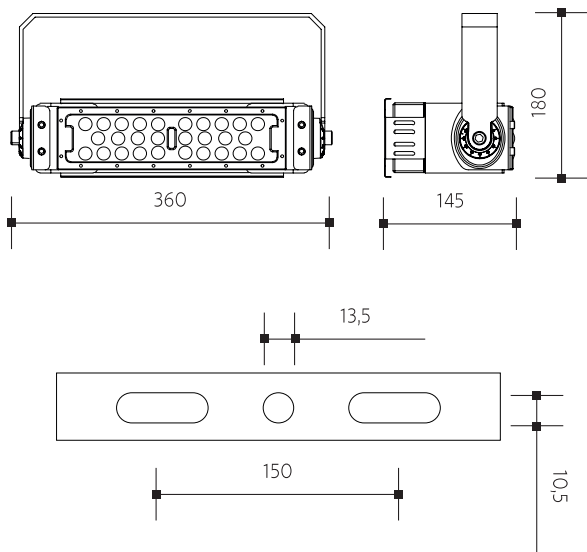

Instalace | Inštalácia | Installation | Installierung

Model	△
PN33200001	60°
PN33200002	90°
PN33200003	150°/75°

Svorkovnice IP68*
Svorkovnica IP68*
Connection box IP68*
Lüsterklemme IP68*

* PN03000049 není součástí balení
* PN03000049 nie je súčasťou balenia
* PN03000049 is not included
* PN03000049 nicht im Paket enthalten

7

Technické údaje se mohou změnit bez předchozího upozornění.
Technické údaje sa môžu zmeniť bez predchádzajúceho upozornenia.

Všechna práva vyhrazena.
Všetky práva vyhradené.

Technical data can be changed without previous notice.
Technische Daten können sich ohne vorheriges Hinweits verändern.

All rights reserved.
Alle Rechte vorbehalten.