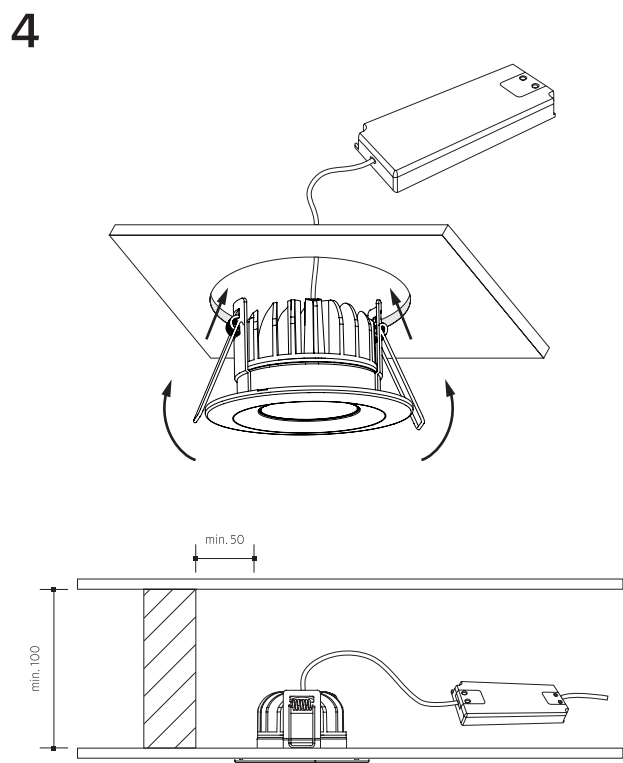

Instalace | Inštalácia | Installation | Installierung

Model	lm	lm/W	K	Ø
PN14100028	760	95	3000	Ø68
PN14100029	760	95	3000	Ø68
PN14100030	760	95	3000	Ø68
PN14100031	760	95	3000	Ø68
PN14300028	800	100	4000	Ø68
PN14300029	800	100	4000	Ø68
PN14300030	800	100	4000	Ø68
PN14300031	800	100	4000	Ø68