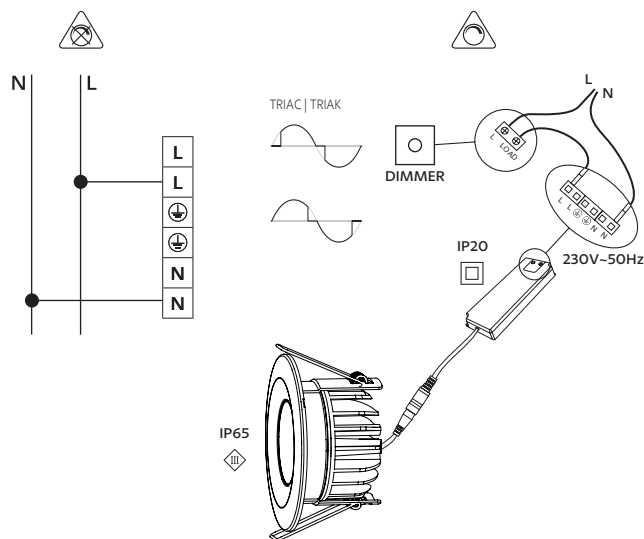

Instalace | Inštalácia | Installation | Installierung

Model	lm	lm/W	K	Ø
PN14100028	760	95	3000	Ø68
PN14100029	760	95	3000	Ø68
PN14100030	760	95	3000	Ø68
PN14100031	760	95	3000	Ø68
PN14300028	800	100	4000	Ø68
PN14300029	800	100	4000	Ø68
PN14300030	800	100	4000	Ø68
PN14300031	800	100	4000	Ø68

1

2

3

5

6