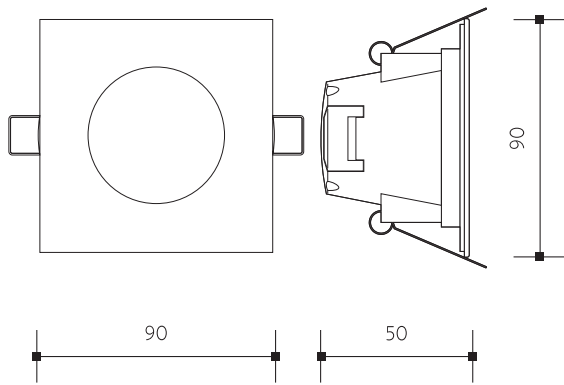

All rights reserved.
Alle Rechte vorbehalten.

Instalace | Inštalácia | Installation | Installierung

Model	lm	K	Ø
PN14100025	375	3000	Ø70
PN14100026	375	3000	Ø70
PN14100027	375	3000	Ø70
PN14300025	400	4000	Ø70
PN14300026	400	4000	Ø70
PN14300027	400	4000	Ø70