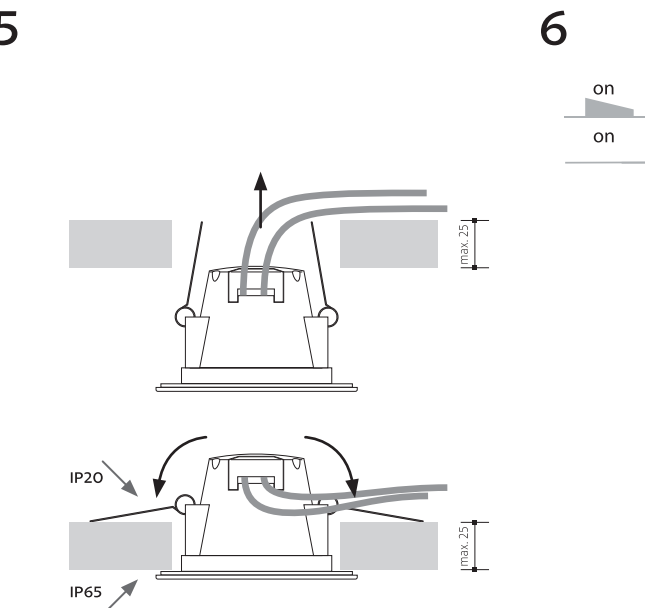

All rights reserved.
Alle Rechte vorbehalten.

Instalace | Inštalácia | Installation | Installierung

Model	lm	K	Ø
PN14100025	375	3000	Ø70
PN14100026	375	3000	Ø70
PN14100027	375	3000	Ø70
PN14300025	400	4000	Ø70
PN14300026	400	4000	Ø70
PN14300027	400	4000	Ø70