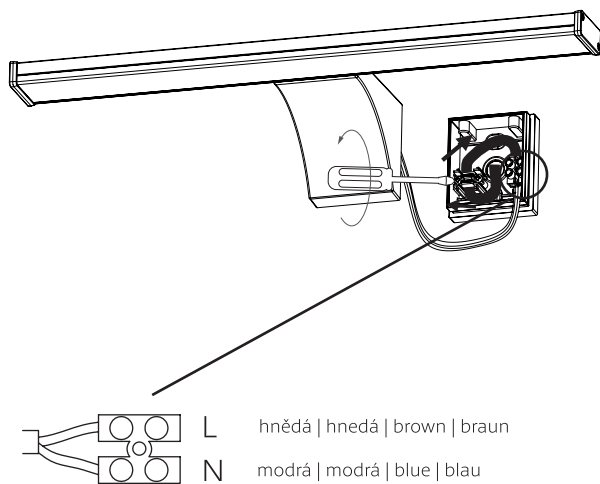

Instalace | Inštalácia | Installation | Installierung

Model	W	lm	mA	K	☼	kg
PN12100004	8	680	65	3000	400	194g
PN12300004	8	720	65	4000	400	194g
PN12100005	12	1020	100	3000	600	240g
PN12300005	12	1080	100	4000	600	240g
PN12100008	8	680	65	3000	400	194g
PN12300008	8	720	65	4000	400	194g
PN12100009	12	1020	100	3000	600	240g
PN12300009	12	1080	100	4000	600	240g

1

2

3

4

5

Technické údaje se mohou změnit bez předchozího upozornění.
Technické údaje sa môžu zmeniť bez predchádzajúceho upozornenia.

Technical data can be changed without previous notice.
Technische Daten können sich ohne vorheriges Hinweits verändern.