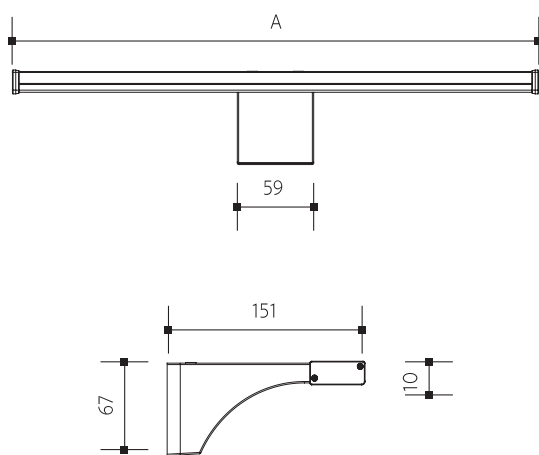

Instalace | Inštalácia | Installation | Installierung

Model	W	lm	mA	K	☼	kg
PN12100004	8	680	65	3000	400	194g
PN12300004	8	720	65	4000	400	194g
PN12100005	12	1020	100	3000	600	240g
PN12300005	12	1080	100	4000	600	240g
PN12100008	8	680	65	3000	400	194g
PN12300008	8	720	65	4000	400	194g
PN12100009	12	1020	100	3000	600	240g
PN12300009	12	1080	100	4000	600	240g