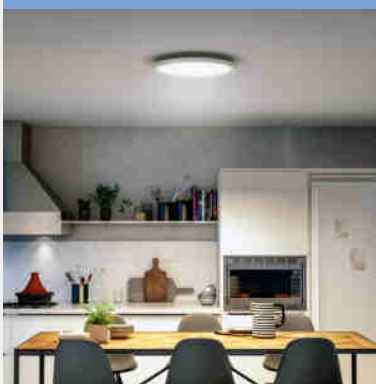

PHILIPS

Kulatý světelný panel Aurelle Hue

Hue White Ambiance

Integrované LED

Ovládání pomocí aplikace přes Bluetooth

Ovládání pomocí aplikace nebo hlasem*

Přidáním Hue Bridge získáte další funkce

8719514382688