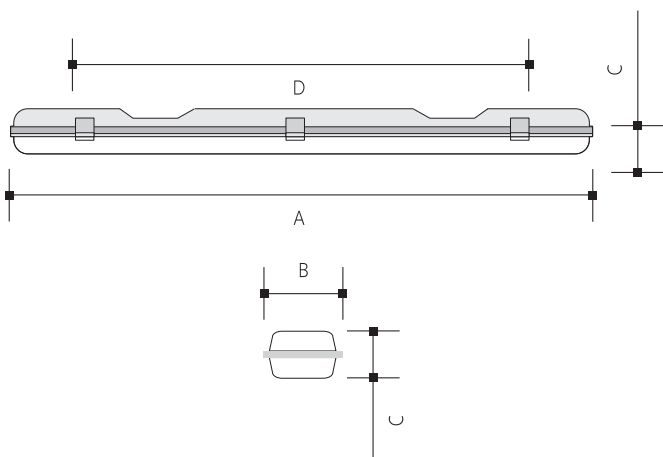

Instalace | Inštalácia | Installation | Installierung

Model	W	lm				
PN33300001	13	1300	650x80x85	415	870g	3x2,5mm²
PN33300002	25	2500	650x125x85	415	1090g	5x2,5mm²
PN33300003	25	2500	1260x80x85	840	1440g	3x2,5mm²
PN33300004	50	5000	1260x80x85	840	2040g	5x2,5mm²
PN33300005	30	3000	1560x80x85	1400	1790g	3x2,5mm²
PN33300006	60	6000	1560x125x85	1400	2420g	5x2,5mm²