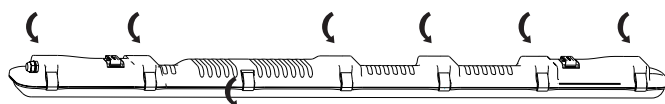

Instalace | Inštalácia | Installation | Installierung

Model	W	lm				
PN33300001	13	1300	650x80x85	415	870g	3x2,5mm²
PN33300002	25	2500	650x125x85	415	1090g	5x2,5mm²
PN33300003	25	2500	1260x80x85	840	1440g	3x2,5mm²
PN33300004	50	5000	1260x80x85	840	2040g	5x2,5mm²
PN33300005	30	3000	1560x80x85	1400	1790g	3x2,5mm²
PN33300006	60	6000	1560x125x85	1400	2420g	5x2,5mm²

1

2

3

4

a

118
136
158

b

218
236
258

5

6

7