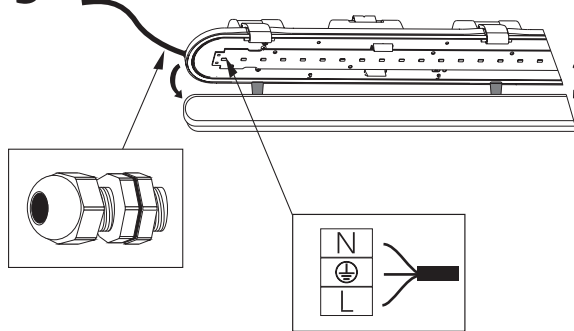

Instalace | Inštalácia | Installation | Installierung

Model	W	lm				
PN33300001	13	1300	650x80x85	415	870g	3x2,5mm²
PN33300002	25	2500	650x125x85	415	1090g	5x2,5mm²
PN33300003	25	2500	1260x80x85	840	1440g	3x2,5mm²
PN33300004	50	5000	1260x80x85	840	2040g	5x2,5mm²
PN33300005	30	3000	1560x80x85	1400	1790g	3x2,5mm²
PN33300006	60	6000	1560x125x85	1400	2420g	5x2,5mm²

1

2

3

4

a

118
136
158

b

218
236
258

5

6

7