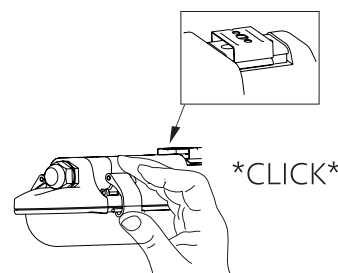

Instalace | Inštalácia | Installation | Installierung

Model	W	lm				
PN33300001	13	1300	650x80x85	415	870g	3x2,5mm²
PN33300002	25	2500	650x125x85	415	1090g	5x2,5mm²
PN33300003	25	2500	1260x80x85	840	1440g	3x2,5mm²
PN33300004	50	5000	1260x80x85	840	2040g	5x2,5mm²
PN33300005	30	3000	1560x80x85	1400	1790g	3x2,5mm²
PN33300006	60	6000	1560x125x85	1400	2420g	5x2,5mm²

1

2

3

4

a

118
136
158

b

218
236
258

5

6

7