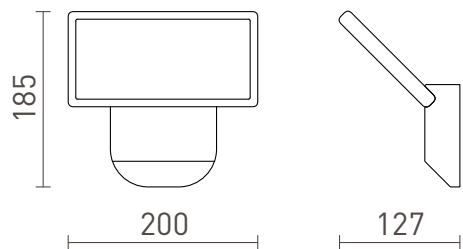

3D model

manual