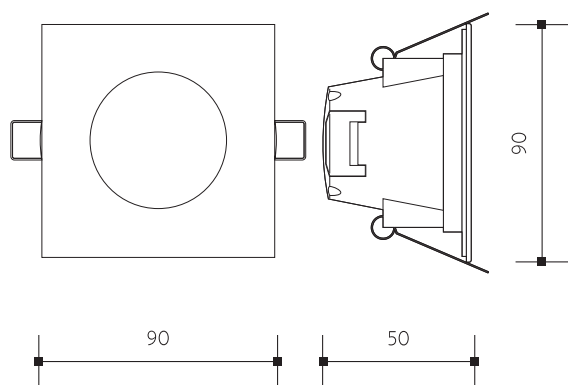

All rights reserved.
Alle Rechte vorbehalten.

Instalace | Inštalácia | Installation | Installierung

Model	lm	K	Ø
PN14100025	375	3000	Ø70
PN14100026	375	3000	Ø70
PN14100027	375	3000	Ø70
PN14300025	400	4000	Ø70
PN14300026	400	4000	Ø70
PN14300027	400	4000	Ø70