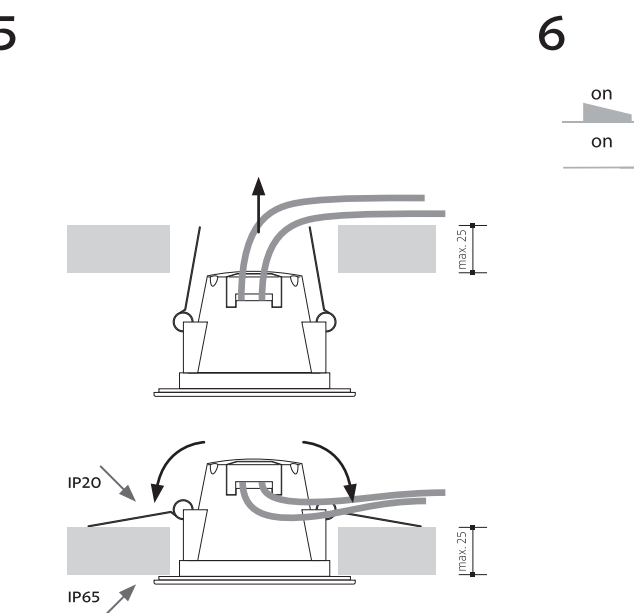

All rights reserved.
Alle Rechte vorbehalten.

Instalace | Inštalácia | Installation | Installierung

Model	lm	K	Ø
PN14100025	375	3000	Ø70
PN14100026	375	3000	Ø70
PN14100027	375	3000	Ø70
PN14300025	400	4000	Ø70
PN14300026	400	4000	Ø70
PN14300027	400	4000	Ø70