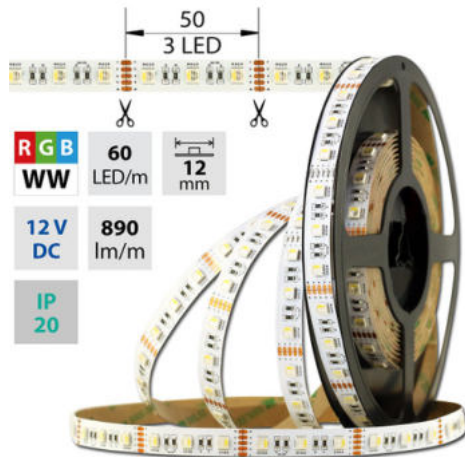

Parametry:

Provedení: **Páska**

Způsob montáže: **Povrchová montáž**

Typ světelného zdroje: **LED nevyměnitelný**

Počet LED na metr [-]: **60**

Výkon na metr [W]: **19,2**

Světelný tok na metr [lm]: **890**

Druh napětí: **DC**

Napětí světelného zdroje [V]: **12 - 12**

Počet pólů: **5**

Průřez vodiče [mm²]: **0,82**

Způsob připojení: **Kabel**

Směr vyzařování: **kolmo**

Typ čipu: **SMD 5050**

Barva základny: **bílá**

Barevná uniformita (MacAdamova elipsa): **SDCM3**

Napětí světelného zdroje: **12**

Úhel vyzařování [°]: **120**

Provozní jednotka: **LED driver napěťový**

Třída energetické účinnosti vestavěného světelného zdroje: **A++, A+, A (LED)**

Jmenovitá životnost L70/B10 při 25 °C [h]: **54000**

Stupeň krytí (IP): **IP20**

Max. celkový příkon [W]: **19,2**

Převládající barva světla: **RGBW**

Index podání barev CRI: **80-89 (třída 1B)**

Max. délka pásku při jednostranném napájení [m]: **2,5**

Max. délka pásku při oboustranném napájení [m]: **5**

Pásek s délkou na míru: **Ano**

Umístění: **suché prostředí**

Nutno umístit na hliníkový profil: **Ano**

Barva světla: **barevný RGB+WW**

Svítivost: **vysoká - osvětlovací**

Dělitelnost pásku po [mm]: **50 mm**

Šířka [mm]: **12**

Výška / hloubka [mm]: **2,2**

Délka segmentů [mm]: **50**

S koncovým dílem: **Ne**

Se sadou k připojení: **Ne**

S ochranným krytem: **Ne**

Samolepicí: **Ano**

Způsob kabeláže: **Zakončeno**

Počet připojovacích vodičů: **5**

Počet LED na segment: **3**

Záruka McLED [M]: **60**

EAN: **8595607106047**

Třída energetické účinnosti dle nařízení EK

2019/2015: **G**