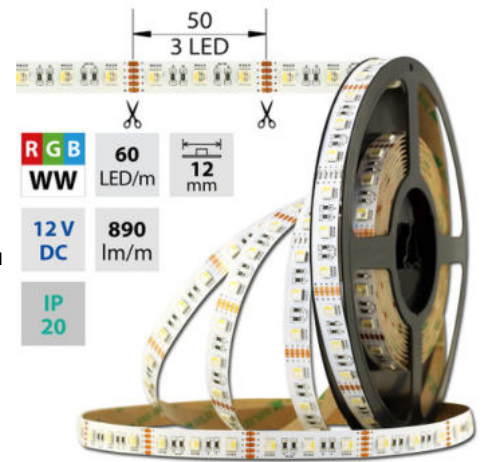

LED pásek RGB + WW, 60LED/m, 890lm/m, 19,2W/m, 12V, IP20, 5m

Kód produktu: **ML-123.635.60.0**

Typ produktu: **5050RGB/WW-M60L12W20F12**

McLED Asist

+420 220 184 886, +420 220 184 827, +420 220 184 894, +420 220 184 881

support@mcled.cz

Popis: LED pásek SMD5050, RGB + teplá bílá (3000K), 19,2W, 60LED, 890lm/m, CRI>80, segment 50mm, 3LED/segment, IP20, DC 12V, životnost 54000h, šíře 12mm, bílý PCB pásek, max. délka pásku při jednostranném zapojení: 2,5m, opatřen samolepicí páskou 3M, UV stabilní. Balení 5m.

Parametry:

Provedení: **Páska**

Způsob montáže: **Povrchová montáž**

Typ světelného zdroje: **LED nevyměnitelný**

Počet LED na metr [-]: **60**

Výkon na metr [W]: **19,2**

Světelný tok na metr [lm]: **890**

Druh napětí: **DC**

Napětí světelného zdroje [V]: **12 - 12**

Počet pólů: **5**

Průřez vodiče [mm²]: **0,82**

Způsob připojení: **Kabel**

Směr vyzařování: **kolmo**

Typ čipu: **SMD 5050**

Barva základny: **bílá**