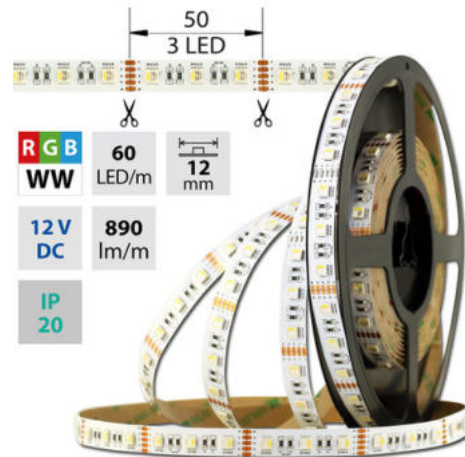

Parametry:

Provedení: **Páska**

Způsob montáže: **Povrchová montáž**

Typ světelného zdroje: **LED nevyměnitelný**

Počet LED na metr [-]: **60**

Výkon na metr [W]: **19,2**

Světelný tok na metr [lm]: **890**

Druh napětí: **DC**

Napětí světelného zdroje [V]: **12 - 12**

Počet pólů: **5**

Průřez vodiče [mm²]: **0,82**

Způsob připojení: **Kabel**

Směr vyzařování: **kolmo**

Typ čipu: **SMD 5050**

Barva základny: **bílá**

Barevná uniformita (MacAdamova elipsa): **SDCM3**

Napětí světelného zdroje: **12**

Úhel vyzařování [°]: **120**

Provozní jednotka: **LED driver napěťový**

Třída energetické účinnosti vestavěného světelného zdroje: **A++, A+, A (LED)**

Jmenovitá životnost L70/B10 při 25 °C [h]: **54000**

Stupeň krytí (IP): **IP20**

Max. celkový příkon [W]: **19,2**

Převládající barva světla: **RGBW**

Index podání barev CRI: **80-89 (třída 1B)**

Max. délka pásku při jednostranném napájení [m]: **2,5**

Max. délka pásku při oboustranném napájení [m]: **5**

Pásek s délkou na míru: **Ano**

Umístění: **suché prostředí**

Nutno umístit na hliníkový profil: **Ano**

Barva světla: **barevný RGB+WW**

Svítivost: **vysoká - osvětlovací**

Dělitelnost pásku po [mm]: **50 mm**

Šířka [mm]: **12**

Výška / hloubka [mm]: **2,2**

Délka segmentů [mm]: **50**

S koncovým dílem: **Ne**

Se sadou k připojení: **Ne**

S ochranným krytem: **Ne**

Samolepicí: **Ano**

Způsob kabeláže: **Zakončeno**

Počet připojovacích vodičů: **5**

Počet LED na segment: **3**

Záruka McLED [M]: **60**

EAN: **8595607106047**

Třída energetické účinnosti dle nařízení EK

2019/2015: **G**