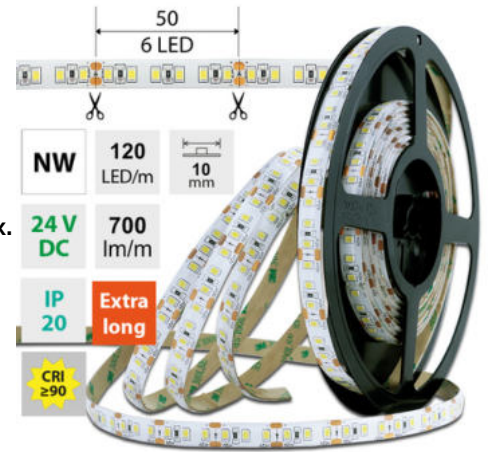

## LED pásek NW, 120LED 700lm/m 7W/m, 24V, IP20, 50m

Kód produktu: **ML-126.823.60.2**

Typ produktu: **2835NW-M120L10W20F24RA90-**

### McLED Asist

+420 220 184 886, +420 220 184 827, +420 220 184 894, +420 220 184 881

support@mcled.cz

Popis: LED pásek SMD2835, neutrální bílá (4200K), 7W, 120LED, 700lm/m, segment 50mm, 6LED/segment, IP20, DC 24V, životnost 54000h, šíře 10mm, bílý PCB pásek, max. délka pásku při jednostranném zapojení: 10m, opatřen samolepící páskou 3M, UV stabilní. Délka 50m.

### Parametry:

Provedení: **Páska**

Způsob montáže: **Povrchová montáž**

Typ světelného zdroje: **LED nevyměnitelný**

Počet LED na metr [-]: **120**

Výkon na metr [W]: **7**

Světelný tok na metr [lm]: **700**

Počet pólů: **2**

Průřez vodiče [mm<sup>2</sup>]: **0,5**

Způsob připojení: **Kabel**

Směr vyzařování: **kolmo**

Typ čipu: **SMD 2835**

Barva základny: **bílá**

Barvná uniformita (MacAdamova elipsa): **SDCM3**