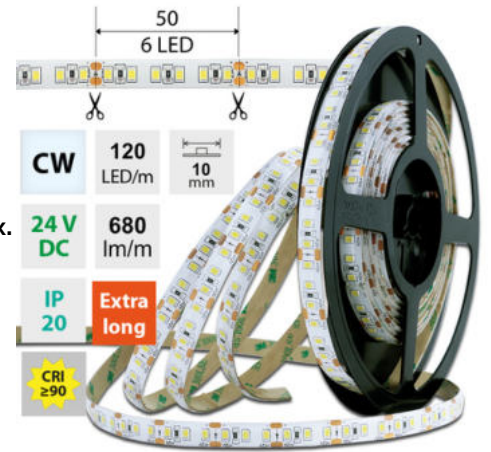

LED pásek CW, 120LED 680lm/m 7W/m, 24V, IP20, 50m

Kód produktu: **ML-126.822.60.2**

Typ produktu: **2835CW-M120L10W20F24RA90-**

McLED Asist

+420 220 184 886, +420 220 184 827, +420 220 184 894, +420 220 184 881

support@mcled.cz

Popis: LED pásek SMD2835, studená bílá (6000K), 7W, 120LED, 680lm/m, segment 50mm, 6LED/segment, IP20, DC 24V, životnost 54000h, šíře 10mm, bílý PCB pásek, max. délka pásku při jednostranném zapojení: 10m, opatřen samolepící páskou 3M, UV stabilní. Délka 50m.

Parametry:

Provedení: **Páska**

Způsob montáže: **Povrchová montáž**

Typ světelného zdroje: **LED nevyměnitelný**

Počet LED na metr [-]: **120**

Výkon na metr [W]: **7**

Světelný tok na metr [lm]: **680**

Druh napětí: **DC**

Stupeň krytí (IP): **IP20**

Max. celkový příkon [W]: **7**

Převládající barva světla: **Bílá**

Barvná teplota [K]: **5800 - 6100**

Index podání barev CRI: **90-100 (třída 1A)**

Šířka [mm]: **10**

Výška / hloubka [mm]: **1,4**