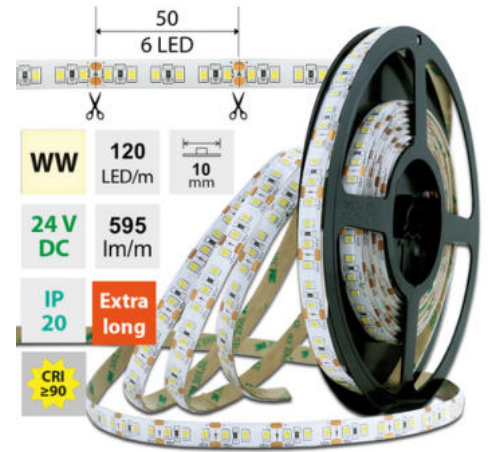

LED pásek WW, 120LED 595lm/m 7W/m, 24V, IP20, 50m

Kód produktu: **ML-126.821.60.2**

Typ produktu: **2835WW-M120L10W20F24RA90-**

McLED Asist

+420 220 184 886, +420 220 184 827, +420 220 184 894, +420 220 184 881

support@mcled.cz

Popis: LED pásek SMD2835, teplá bílá (3000K), 7W, 120LED, 595lm/m, segment 50mm, 6LED/segment, IP20, DC 24V, životnost 54000h, šíře 10mm, bílý PCB pásek, max. délka pásku při jednostranném zapojení: 10m, opatřen samolepící páskou 3M, UV stabilní. Délka v balení: 50m.

Parametry:

Provedení: **Páska**

Způsob montáže: **Povrchová montáž**

Typ světelného zdroje: **LED nevyměnitelný**

Počet LED na metr [-]: **120**

Výkon na metr [W]: **7**

Světelný tok na metr [lm]: **595**

Druh napětí: **DC**

Stupeň krytí (IP): **IP20**

Max. celkový příkon [W]: **7**

Převládající barva světla: **Bílá**

Barvná teplota [K]: **2800 - 3100**

Index podání barev CRI: **90-100 (třída 1A)**

Šířka [mm]: **10**

Výška / hloubka [mm]: **1,4**