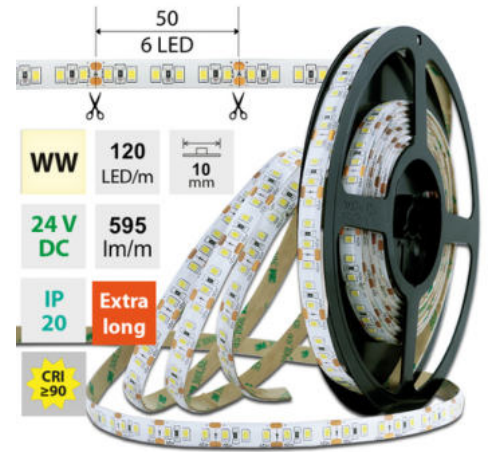

LED pásek WW, 120LED 595lm/m 7W/m, 24V, IP20, 10m

Kód produktu: **ML-126.821.60.7**

Typ produktu: **2835WW-M120L10W20F24RA90-**

McLED Asist

+420 220 184 886, +420 220 184 827, +420 220 184 894, +420 220 184 881

support@mcled.cz

Popis: LED pásek SMD2835, teplá bílá (3000K), 7W, 120LED, 595lm/m, segment 50mm, 6LED/segment, IP20, DC 24V, životnost 54000h, šíře 10mm, bílý PCB pásek, max. délka pásku při jednostranném zapojení: 10m, opatřen samolepící páskou 3M, UV stabilní. Délka 10m.

Parametry:

Provedení: **Páska**

Způsob montáže: **Povrchová montáž**

Typ světelného zdroje: **LED nevyměnitelný**

Počet LED na metr [-]: **120**

Výkon na metr [W]: **7**

Světelný tok na metr [lm]: **595**

Druh napětí: **DC**

Stupeň krytí (IP): **IP20**

Max. celkový příkon [W]: **7**

Převládající barva světla: **Bílá**

Barvná teplota [K]: **2800 - 3100**

Index podání barev CRI: **90-100 (třída 1A)**

Šířka [mm]: **10**

Výška / hloubka [mm]: **1,4**