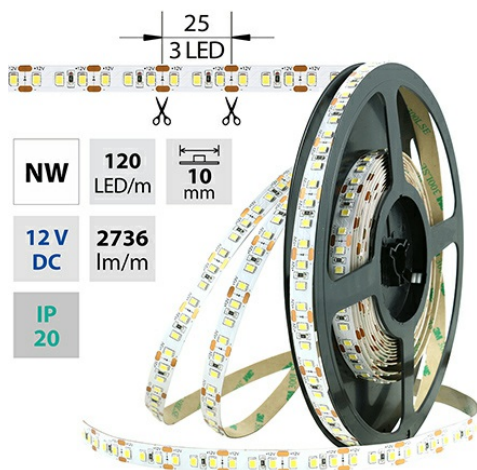

## LED pásek NW, 120LED 2736lm/m 28,8W/m, 12V, IP20, 50m

Kód produktu: **ML-121.704.60.2**

Typ produktu: **2835NW-H120L10W20F12**

### Parametry:

Provedení: **Páska**

Způsob montáže: **Povrchová montáž**

Typ světelného zdroje: **LED nevyměnitelný**

Počet LED na metr [-]: **120**

Počet LED na 1 stopu [-]: **36,57421518**

Výkon na metr [W]: **28,8**

Stupeň krytí: **IP20**

Třída ochrany: **III**

Max. celkový příkon [W]: **28,8**

Převládající barva světla: **Bílá**

Barevná teplota - rozsah [K]: **4000 - 4500**

Index podání barev CRI: **80-89 (třída 1B)**

Barva světla: **neutrálně bílý NW**

Délka pásku v balení: **50m**

Dělitelnost pásku po [mm]: **25 mm**

Počet LED na segment: **3**

Záruka McLED [M]: **48**

**48**

<b>NW</b> 4000- 4500 K	<b>SMD</b> <b>2835</b>	<b>120</b> LED/m	<b>28,8</b> W/m	<b>2736</b> lm/m	<b>10</b> mm
<b>IP</b> 20	<b>12 V</b> DC	<b>3 LED</b> 25 mm	<b>35000</b> h L70	<b>120°</b>	