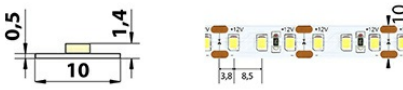

Barva světla: **neutrálně bílý NW**

Délka pásku v balení: **50m**

Dělitelnost pásku po [mm]: **25 mm**

Počet LED na segment: **3**

Záruka McLED [M]: **48**

**48**

<b>NW</b> 4000- 4500 K	<b>SMD</b> <b>2835</b>	<b>120</b> LED/m	<b>28,8</b> W/m	<b>2736</b> lm/m	<b>10</b> mm
<b>IP</b> 20	<b>12 V</b> DC	<b>3 LED</b> 25 mm	<b>35000</b> h L70	<b>120°</b>	