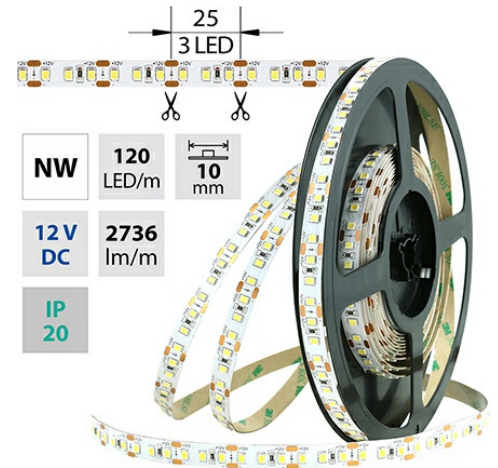

## LED pásek NW, 120LED 2736lm/m 28,8W/m, 12V, IP20, 50m

Kód produktu: **ML-121.704.60.2**

Typ produktu: **2835NW-H120L10W20F12**

### McLED Asist

+420 220 184 886, +420 220 184 827, +420 220 184 894, +420 220 184 881

support@mcled.cz

Popis: **LED pásek SMD2835, neutrálně bílá (4200K), 28,8W, 120LED, 2736lm/m, segment 25mm, 3LED/segment, IP20, DC 12V, životnost 54000h, šíře 10mm, bílý PCB pásek, max. délka pásku při jednostranném zapojení: 5m, opatřen samolepicí páskou 3M, UV stabilní.**

### Parametry:

Provedení: **Páska**

Způsob montáže: **Povrchová montáž**

Typ světelného zdroje: **LED nevyměnitelný**

Počet LED na metr [-]: **120**

Počet LED na 1 stopu [-]: **36,57421518**

Výkon na metr [W]: **28,8**

Barva světla: **neutrálně bílý NW**

Délka pásku v balení: **50m**

Dělitelnost pásku po [mm]: **25 mm**

Počet LED na segment: **3**

Záruka McLED [M]: **48**

**48**

<b>NW</b> 4000- 4500 K	<b>SMD</b> <b>2835</b>	<b>120</b> LED/m	<b>28,8</b> W/m	<b>2736</b> lm/m	<b>10</b> mm
<b>IP</b> 20	<b>12 V</b> DC	<b>3 LED</b> 25 mm	<b>35000</b> h L70	<b>120°</b>	