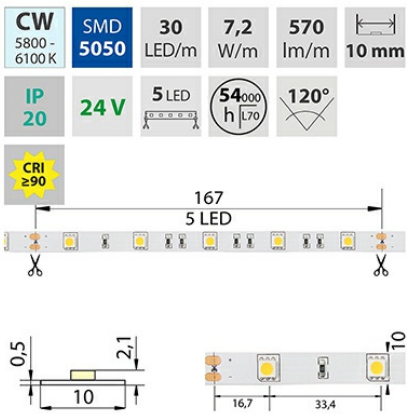

McLED LED pásek Toto svítidlo obsahuje zabudované světelné zdroje LED. Světelné zdroje v tomto svítidle nelze vyměnit. 874/2012	McLED LED strip This luminaire contains built-in LED lamps. The lamps cannot be changed in the luminaire. 874/2012