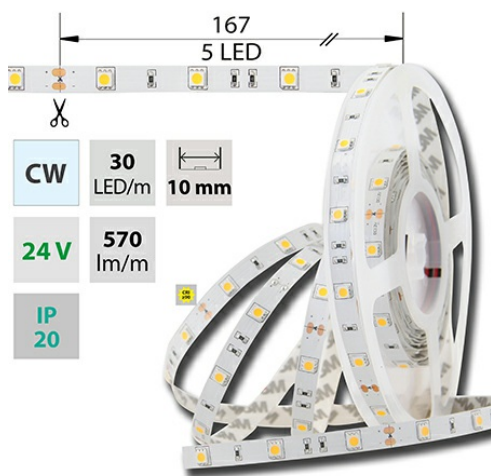

Parametry:

Provedení: **Páska**

Způsob montáže: **Povrchová montáž**

Typ světelného zdroje: **LED nevyměnitelný**

Počet LED na metr [-]: **30**

Počet LED na 1 stopu [-]: **9**

Výkon na metr [W]: **8,5**

Umístění: **suché prostředí**

Výkon světelného zdroje na stopu [W]: **2,6**

Světelný tok na metr [lm]: **570**

Druh napětí: **DC**

Napětí světeln. zdroje [V]: **24 - 24**

Úhel vyzařování [°]: **120**

Provozní jednotka: **LED driver napěťový**

Třída energetické účinnosti vestavěného světelného zdroje: **A++, A+, A (LED)**

Jmenovitá životnost L70/B10 při 25 °C [h]: **35000**

Stupeň krytí: **IP20**

Třída ochrany: **III**

Max. celkový příkon [W]: **8,5**

Převládající barva světla: **Bílá**

Barevná teplota - rozsah [K]: **5800 - 6100**

Index podání barev CRI: **80-89 (třída 1B)**

Šířka [mm]: **10**

Výška / hloubka [mm]: **2,1**

Délka [mm]: **50000**

Délka segmentů [mm]: **167**

S koncovým dílem: **ne**

Se sadou k připojení: **ne**

S ochranným krytem: **ne**

Samolepicí: **ano**

Způsob kabeláže: **Zakončeno**

Počet pólů: **2**

Průřez vodiče [mm²]: **0,82**

Způsob propojení: **Kabel**

Směr vyzařování: **kolmo**

Typ čipu: **SMD 5050**

Barevná uniformita (MacAdamova elipsa): **SDCM3**

Napětí světelného zdroje: **24**

Max. délka pásku při jednostranném napájení [m]: **7**

Max. délka pásku při oboustranném napájení [m]: **14**

Pásek s délkou na míru: **ne**

Nutno umístit na hliníkový profil: **ano**

Barva světla: **studeně bílý CW**

Svítilnost: **střední - dekorativní**

Délka pásku v balení: **50 m**

Dělitelnost pásku po [mm]: **167 mm**

Počet LED na segment: **5**

Záruka McLED [M]: **24**