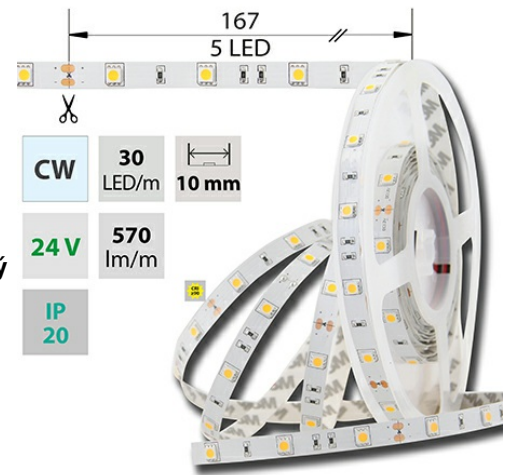

support@mcled.cz

Popis: **LED pásek SMD5050, studená bílá (6000K), 8,5W, 30LED, 570lm/m, segment 167mm, 5LED/segment, IP20, DC 24V, životnost 54000h, šíře 10mm, bílý PCB pásek, max. délka pásku při jednostranném zapojení: 7m, opatřen samolepicí páskou 3M.**

Parametry:

Provedení: **Páska**

Způsob montáže: **Povrchová montáž**

Typ světelného zdroje: **LED nevyměnitelný**

Počet LED na metr [-]: **30**

Počet LED na 1 stopu [-]: **9**

Výkon na metr [W]: **8,5**

Umístění: **suché prostředí**

Směr vyzařování: **kolmo**

Typ čipu: **SMD 5050**

Barevná uniformita (MacAdamova elipsa): **SDCM3**

Napětí světelného zdroje: **24**

Max. délka pásku při jednostranném napájení [m]: **7**

Max. délka pásku při oboustranném napájení [m]: **14**

Pásek s délkou na míru: **ne**

Nutno umístit na hliníkový profil: **ano**

Barva světla: **studeně bílý CW**

Svítilnost: **střední - dekorativní**

Délka pásku v balení: **50 m**

Dělitelnost pásku po [mm]: **167 mm**