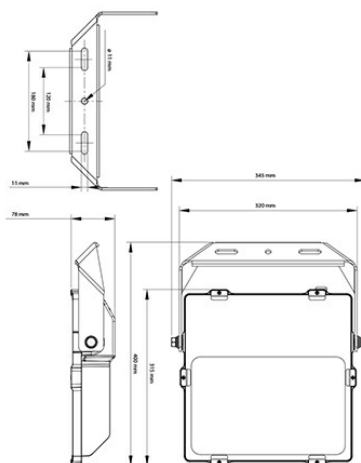

LED jmenovitý proud při napájení zdrojem
konst. proudu [mA]: 960
Provozní jednotka: LED driver proudový
Rozložení světla: Symetrický
Vyzařovací úhel: Úzký svazek 11-20°
Stupeň krytí: IP66
Rázová pevnost: IK08
Třída ochrany: II
Jmenovitá okolní teplota podle IEC62722-2-1
[°C]: -30 - 50
Max. celkový příkon [W]: 200

Světelná účinnost svítidla [lm/W]: 128
Vyzařovací úhel: 15°
Barevná teplota [K]: 3000
Náhrada za: 400 W
Průměrná jmenovitá životnost (h): 50000
Výkon: 200 W
Záruka McLED [M]: 60

McLED s.r.o., Vídeňská 185, 252 50 Vestec

ML-511.730.28.1

McLED quality lighting