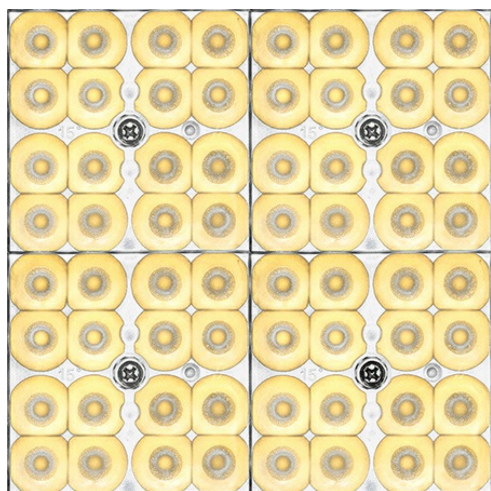

LED jmenovitý proud při napájení zdrojem
konst. proudu [mA]: 960
Provozní jednotka: LED driver proudový
Rozložení světla: Symetrický
Vyzařovací úhel: Úzký svazek 11-20°
Stupeň krytí: IP66
Rázová pevnost: IK08
Třída ochrany: II
Jmenovitá okolní teplota podle IEC62722-2-1
[°C]: -30 - 50
Max. celkový příkon [W]: 200

Světelná účinnost svítidla [lm/W]: 128
Vyzařovací úhel: 15°
Barevná teplota [K]: 3000
Náhrada za: 400 W
Průměrná jmenovitá životnost (h): 50000
Výkon: 200 W
Záruka McLED [M]: 60

McLED s.r.o., Vídeňská 185, 252 50 Vestec

ML-511.730.28.1

McLED quality lighting