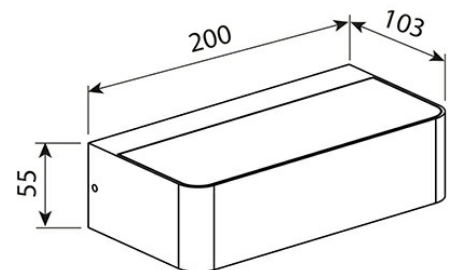

Parametry:

Vhodné pro nástěnnou montáž: **ano**

Vhodné pro závěsnou montáž: **ne**

Vhodné pro stropní montáž: **ano**

Vhodné pro vestavnou montáž: **ne**

Vhodné pro přisazenou montáž: **ano**

Typ světelného zdroje: **LED**

Se světelným zdrojem: **ano**

Objímka: **Bez**

Provozní jednotka: **LED driver proudový**

Provozní jednotka součástí: **ano**

Typ stmívání: **Nestmívatelné**

Vhodné pro nouzové osvětlení: **ne**

Nouzový zdroj součástí: **ne**

Jmenovité napětí od / do [V]: **220 - 240**

Jmenovitý proud [mA]: **45 - 45**

Materiál pouzdra: **Hliník**

Provedení povrchu: **Povrchová úprava práškovou barvou**

Barva těla svítidla: **Černá**

Vhodné pro uspořádání ve světelné linii: **ne**

Materiál difuzoru: **Sklo transparentní**

Vhodné pro pracoviště s monitorem: **ne**

Rozložení světla: **Symetrický**

Vyzařovací úhel: **Rozptýlený svazek**

Výstup světla: **Přímý**

Délka [mm]: **200**

Šířka [mm]: **100**

Výška / hloubka [mm]: **55**

S pohybovým čidlem: **ne**

Se senzorem osvětlení: **ne**

Třída ochrany: **I**

Stupeň krytí (IP): **IP65**

Zakrytí svítidla tepelně izolačním materiálem možné: **ne**

Teplota okolí [°C]: **-20 - +60**

Max. celkový příkon [W]: **10**

S větracími otvory: **ne**

Druh napětí: **AC**

Jmenovitý světelný tok [lm]: **1054**

Převládající barva světla: **Bílá**

Index podání barev CRI: **80-89 (třída 1B)**

Průměrná jmenovitá životnost [h]: **30000**

Záruka McLED [M]: **36**

Barva světla: **teplá bílá WW**

Barevná teplota [K]: **3000**

Úhel vyzařování (°): **106**

Účinník: **0,5**