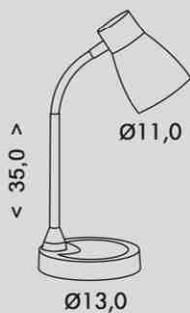

ECOLITE

stolní lampy
stolné lampy
lampy stołowe

TINA

A - D

L2705-MO

L2705-STR

L2705-ORA

L2705-ZE