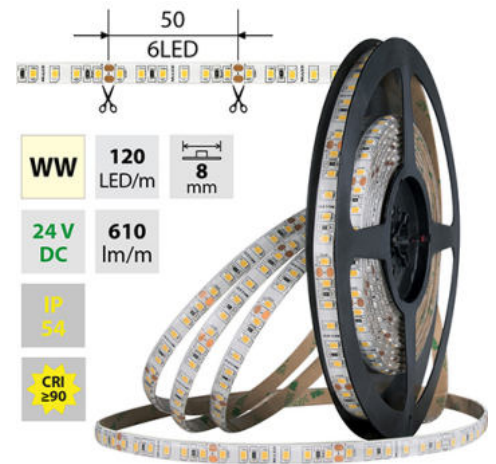

LED pásek WW, 120LED, 610lm/m, 9,6W/m, 24V, IP54, 5m

Kód produktu: **ML-126.854.60.0**

Typ produktu: **2835WW-M120L8W54F24RA90-5**

McLED Asist

+420 220 184 886, +420 220 184 827, +420 220 184 894, +420 220 184 881

support@mcled.cz

Popis: LED pásek SMD2835, teplá bílá (3000K), 9,6W, 120LED, 610lm/m, CRI>90, segment 50mm, 6LED/segment, IP54, DC 24V, životnost 54000h, šíře 8mm, bílý PCB pásek, max. délka pásku při jednostranném zapojení: 7m, opatřen samolepící páskou 3M, UV stabilní. Balení 5m.

Parametry:

Provedení: **Páska**

Způsob montáže: **Povrchová montáž**

Typ světelného zdroje: **LED nevyměnitelný**

Počet LED na metr [-]: **120**

Výkon na metr [W]: **9,6**

Světelný tok na metr [lm]: **630**

Počet pólů: **2**

Průřez vodiče [mm²]: **0,82**

Způsob připojení: **Kabel**

Směr vyzařování: **kolmo**

Typ čipu: **SMD 2835**

Barva základny: **bílá**

Barvná uniformita (MacAdamova elipsa): **SDCM3**

Napětí světelného zdroje: **24**