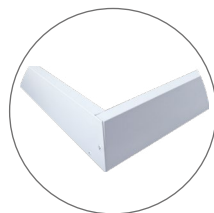

## DAISY LIBRA

- LED PANEL
- rám: bílý lakovaný hliník
- difuzor: mléčný polystyren (PS)
- instalace do zavěšených podhledů, možnost přisazení k sádkartonu pomocí klipů
- energeticky efektivní náhrada za zářivková svítidla
- více než 2-krát nižší spotřeba elektrické energie
- součástí CCD napájecí zdroj
- spolupracuje s pohybovými senzory PIR / HF

NEUTRAL WHITE

- pohled z boku, svítidlo má tloušťku 35 mm

LED 36W ▶ ≳D 4 × 18W T8  
LED 48W ▶ ≳D 4 × 18W T8

						T <sub>c</sub> CCT	R <sub>a</sub> CRI	DKC
DAISY LIBRA 36W NW	GXDS136	8592660123431	36	3750	neutrální bílá	4000K	≥80	636 Kč
DAISY LIBRA 48W NW	GXDS148	8592660123448	48	4800	neutrální bílá	4000K	≥80	746 Kč

## DAISY LIBRA - ACCESSORIES

- PŘÍSLUŠENSTVÍ

				DKC
FR-LIBRA 600x600 WF	GXLS188	8592660125923	Hliníkový bílý rám pro přisazenou montáž svítidel DAISY LIBRA (GXDS136, GXDS148)	438 Kč