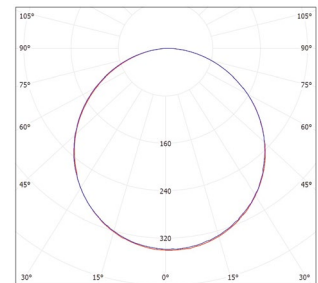

NEUTRAL WHITE

- pohled z boku, svítidlo má tloušťku 35 mm

LED 36W ▶ ≳D 4 × 18W T8  
LED 48W ▶ ≳D 4 × 18W T8

						T <sub>c</sub> CCT	R <sub>a</sub> CRI	DKC
DAISY LIBRA 36W NW	GXDS136	8592660123431	36	3750	neutrální bílá	4000K	≥80	636 Kč
DAISY LIBRA 48W NW	GXDS148	8592660123448	48	4800	neutrální bílá	4000K	≥80	746 Kč