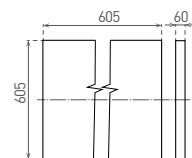

- PŘÍSLUŠENSTVÍ

				DKC
FR-LIBRA 600x600 WF	GXLS188	8592660125923	Hliníkový bílý rám pro přisazenou montáž svítidel DAISY LIBRA (GXDS136, GXDS148)	438 Kč