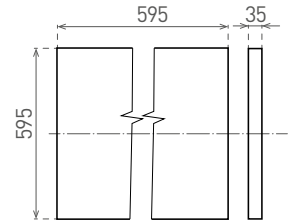

NEUTRAL WHITE

- pohled z boku, svítidlo má tloušťku 35 mm

LED 36W ▶ ≳D 4 × 18W T8  
LED 48W ▶ ≳D 4 × 18W T8

						T <sub>c</sub> CCT	R <sub>a</sub> CRI	DKC
DAISY LIBRA 36W NW	GXDS136	8592660123431	36	3750	neutrální bílá	4000K	≥80	636 Kč
DAISY LIBRA 48W NW	GXDS148	8592660123448	48	4800	neutrální bílá	4000K	≥80	746 Kč