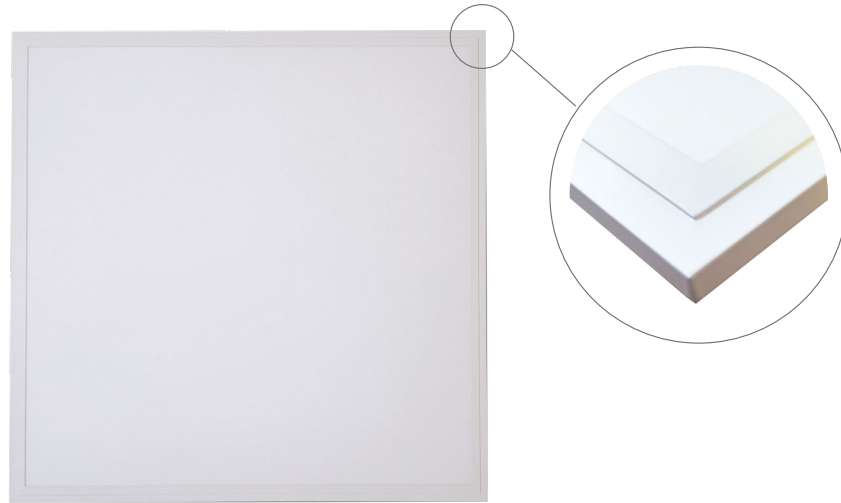

## DAISY LIBRA

- LED PANEL
- rám: bílý lakovaný hliník
- difuzor: mléčný polystyren (PS)
- instalace do zavěšených podhledů, možnost přisazení k sádkartonu pomocí klipů
- energeticky efektivní náhrada za zářivková svítidla
- více než 2-krát nižší spotřeba elektrické energie
- součástí CCD napájecí zdroj
- spolupracuje s pohybovými senzory PIR / HF

NEUTRAL WHITE

- pohled z boku, svítidlo má tloušťku 35 mm

LED 36W ▶ ≳D 4 × 18W T8  
LED 48W ▶ ≳D 4 × 18W T8

						T <sub>c</sub> CCT	R <sub>a</sub> CRI	DKC
DAISY LIBRA 36W NW	GXDS136	8592660123431	36	3750	neutrální bílá	4000K	≥80	636 Kč
DAISY LIBRA 48W NW	GXDS148	8592660123448	48	4800	neutrální bílá	4000K	≥80	746 Kč