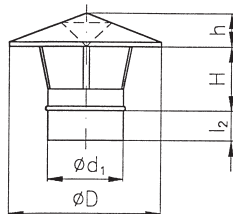

RH – protidešťová stříška

Materiál pozink. Na vyžádání lze dodat s ochranou sítkou a přírubou.

Objednávání

d = 160 mm

„RH 160 – protidešťová stříška“

Nad Ø 500 lze zhotovit pouze po předchozí konzultaci s výrobcem. Uvedené hmotnosti jsou pouze orientační.

d₁ [mm]	80	100	112	125	140	160	180	200	224	250	280	315	355	400	450	500	560	630	710	800
D [mm]	120	140	160	180	200	250	250	300	315	355	400	450	500	560	630	710	800	900	1000	1120
h [mm]	77	82	95	106	118	148	148	177	193	210	236	265	295	330	370	410	470	530	570	650
H [mm]	65	70	75	80	90	100	110	120	135	150	165	180	200	220	250	270	300	330	370	420
l₂ [mm]	40	40	40	40	40	40	40	40	40	60	60	60	80	80	80	80	80	100	100	100
m [mm]	0,7	0,8	0,9	1	1,1	1,3	2,5	2,8	3,2	3,6	4,6	5,4	6,5	7,8	10,6	12,5	17,9	21,9	27,1	36,3