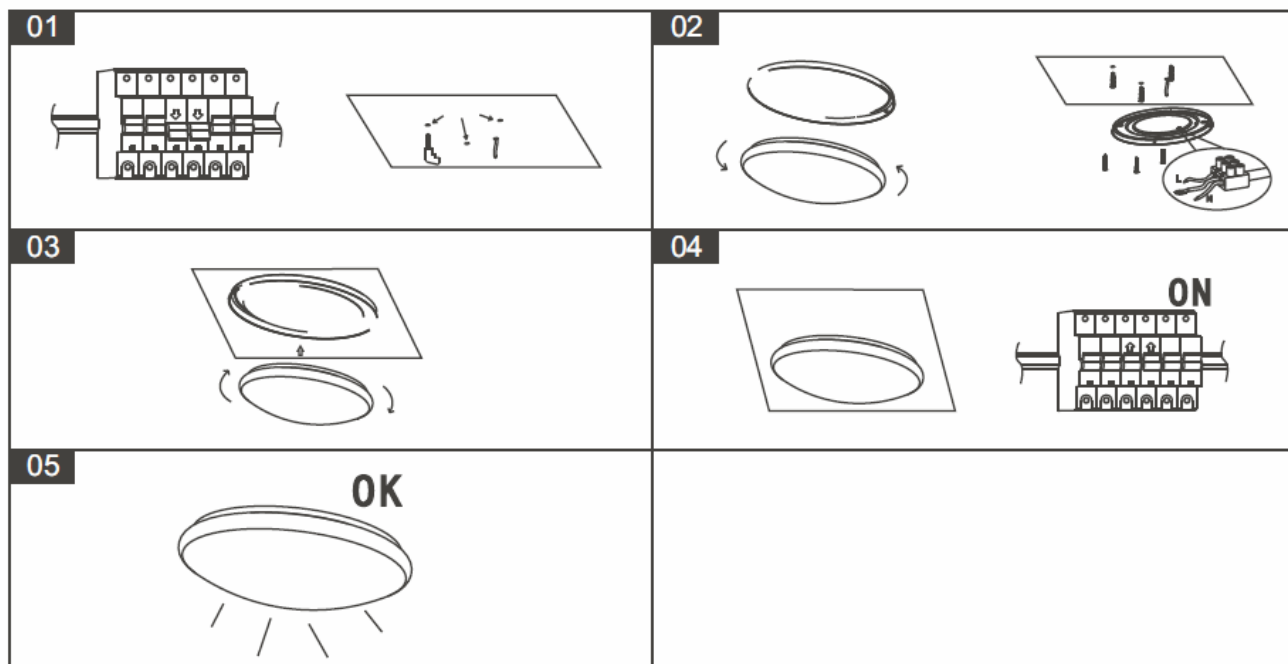

4. Při nestandardním chování svítidla ihned vypněte přívod proudu a nechejte svítidlo zkontrolovat elektrikářem.

4. Pri neštandardným správanie svietidla ihneď vypnite prívod prúdu a nechajte svietidlo skontrolovať elektrikárom.

5. Not-dimmable lamp. Please do not use it with dimmer.

5. Svítidlo není určeno pro stmívání. Nepoužívejte ho spolu se stmívačem.

5. Svítidlo nie je určené pre stmievanie. Nepoužívajte ho spolu so stmievačom.

6. For your eye, please do not look straight the lamp for a long time.

6. Chraňte si svůj zrak a nedívejte se dlouhou dobu přímo do světelného zdroje svítidla.

6. Chraňte si svoj zrak a nepozerajte sa dlhú dobu priamo do svetelného zdroja svietidla.

Warning:

Pozor:

Pozor:

Turn off power before installation

Před instalací vypněte přívod proudu

Pred inštaláciou vypnite prívod prúdu

Importer

Dovozce

Dovozca

Fulgur, spol.s r.o., Svitavská 39, Brno 61400,
tel.: 545 197 213, fax.: 545 197 211, www.fulgur.cz, info@fulgur.cz