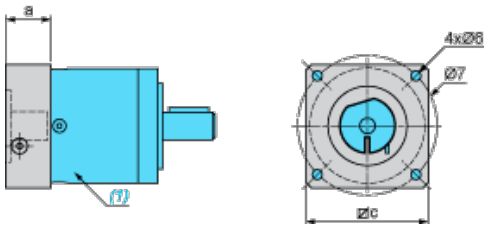

Doplňěk

Osová výška motoru	66 mm
Délka motoru	2 3 1
Hmotnost přístroje	0,1 kg

Životní prostředí

Nabídka udržitelnosti

udržitelný stav nabídky	Výrobek není Green Premium
RoHS	Vyhovuje - od 0912 - Schneider Electric prohlášení o shodě
REACH	Odkaz neobsahuje SVHC nad mezní hodnotou

Contractual warranty

Záruční lhůta	18 měsíců
---------------	-----------

Dimensions

(1) Gearbox

Values in mm

a	c	Ø6	Ø7
20	60	M4	73.5

Values in in.

a	c	Ø6	Ø7
0.78	2.36	M4	2.63