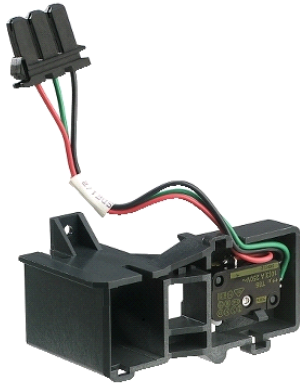

## LV847916SP

přídavný nízkourovňový pom.kontakt „Vypnutí prouchou“ (SDE) - MTZ2/3

### Hlavní parametry

Řada	Masterpact
Označení přístroje	SDE
Typ produktu nebo součásti	Pomocný kontakt
Použití zařízení	Ovládání
Kompatibilní řada	Masterpact MTZ2 jistič Masterpact MTZ3 jistič

### Doplňěk

Typ pomocných kontaktů	Nízkourovňový
Umístění signalizačních kontaktů	1 Z/V
Vypínací schopnost	3 A DC-12 24/48 V DC 0,3 A DC-12 125 V DC 0,15 A DC-12 250 V DC 3 A AC-12 24/48 V AC 50/60 Hz 3 A AC-12 240 V AC 50/60 Hz 3 A AC-12 380 V AC 50/60 Hz
Minimální zátěž	2 mA při 15 V
Součást výrobku	1 instruction sheet
Typ nabídky	Náhradní díl