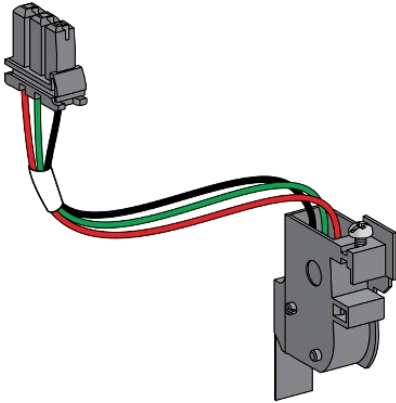

## LV847343

nízkoúrovňový kontakt "Připraven k zapnutí" - pevný  
MTZ2/3

### Hlavní parametry

Řada	Masterpact
Označení přístroje	PF
Typ produktu nebo součásti	Pomocný kontakt
Použití zařízení	Ovládání
Kompatibilní řada	Masterpact MTZ1 jistič Masterpact MTZ2 jistič Masterpact MTZ3 jistič

### Doplněk

Typ pomocných kontaktů	Nízkoúrovňový
Umístění signalizačních kontaktů	1 Z/V
Montáž	Pevná
Vypínací schopnost	3 A AC-12 24/48 V AC 50/60 Hz 3 A AC-12 240 V AC 50/60 Hz 3 A DC-12 24/48 V 0,3 A DC-12 125 V